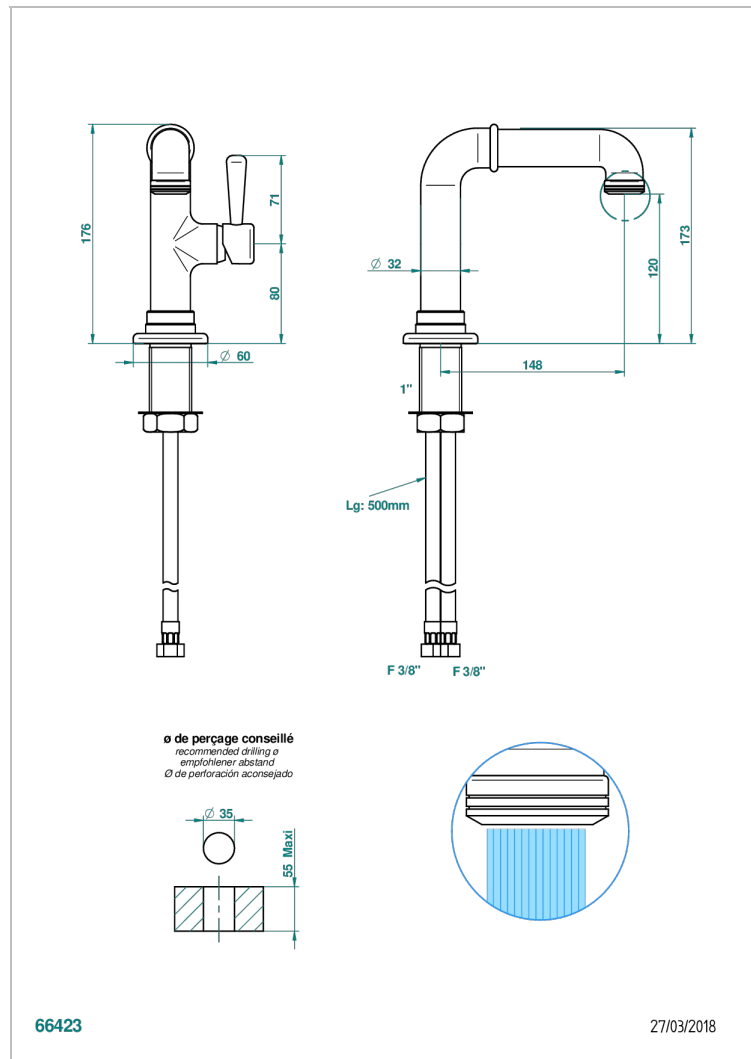

BEAUBOURG MIT HEBEL

G7B-6500SV

Waschtisch-einhebelmischer ohne ablaufgarnitur

THG[®]
PARIS

EIGENSCHAFTEN

- ACS : 19ACCLY542

ZERTIFIZIERUNGEN

VERFÜGBARE OBERFLÄCHEN