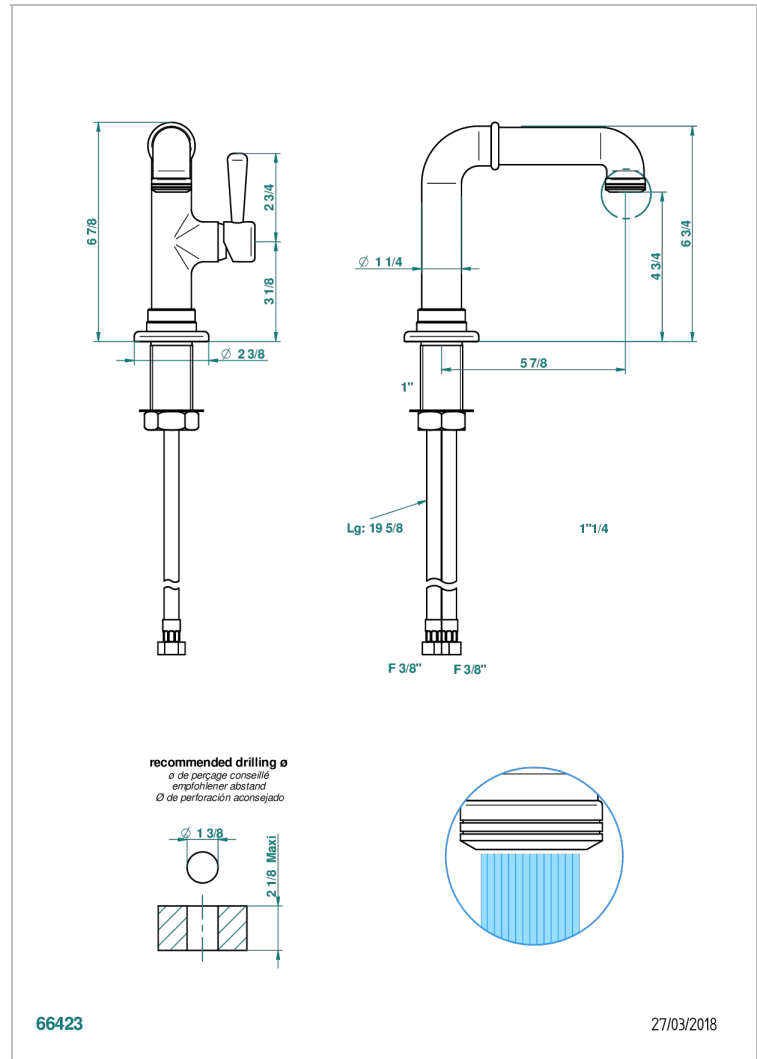

# BEAUBOURG A MANETTES

G7B-6500SV

Mitigeur de lavabo monotrou sans vidage

THG<sup>®</sup>  
PARIS