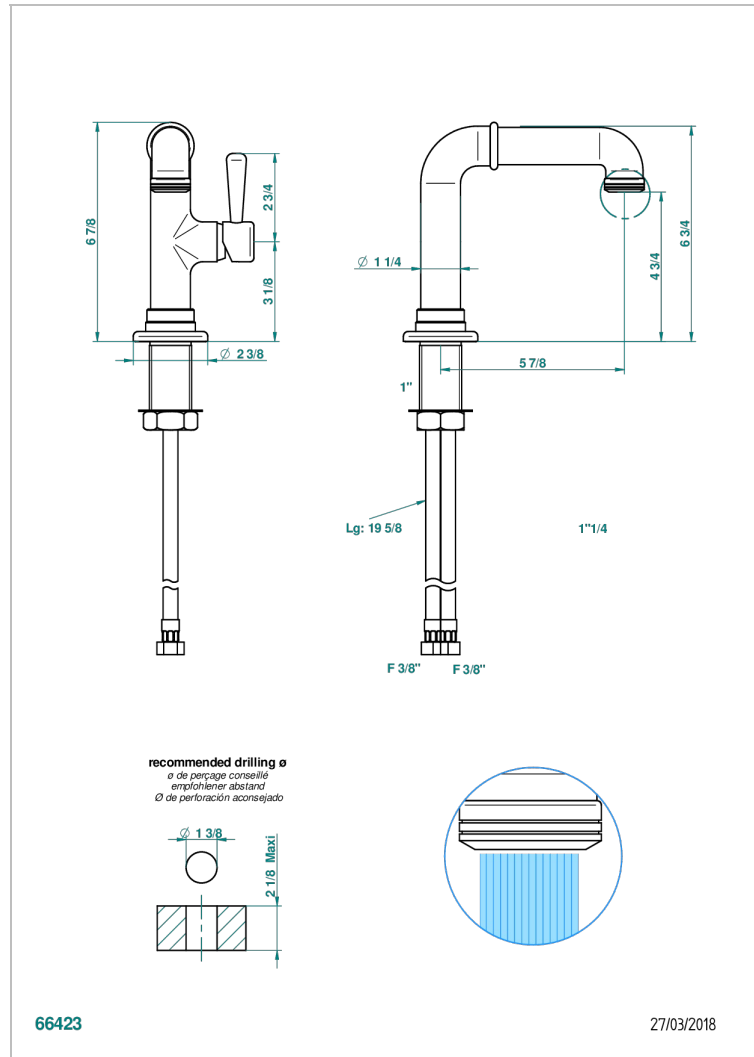

BEAUBOURG MIT HEBEL

G7B-6500SV

Waschtisch-einhebelmischer ohne ablaufgarnitur

THG[®]
PARIS

EIGENSCHAFTEN

- ACS : 19ACCLY542

ZERTIFIZIERUNGEN

VERFÜGBARE OBERFLÄCHEN