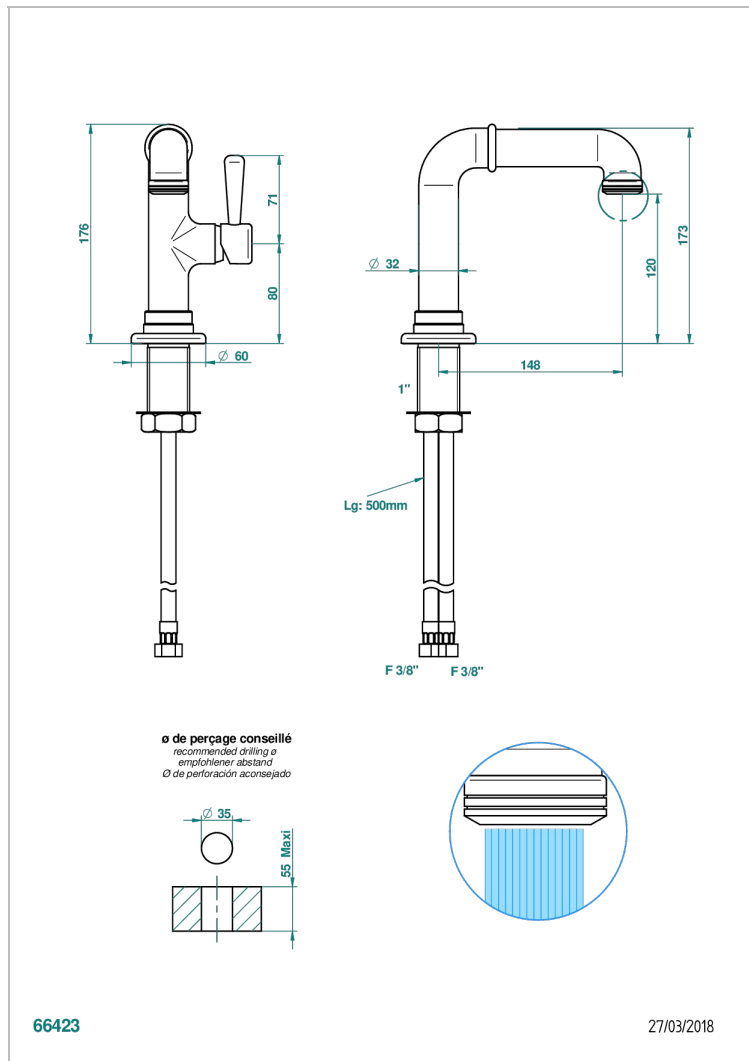

# BEAUBOURG C РУКОЯТКАМИ

G7B-6500SV

Смеситель для раковины однорычажный без донного клапана

THG<sup>®</sup>  
PARIS