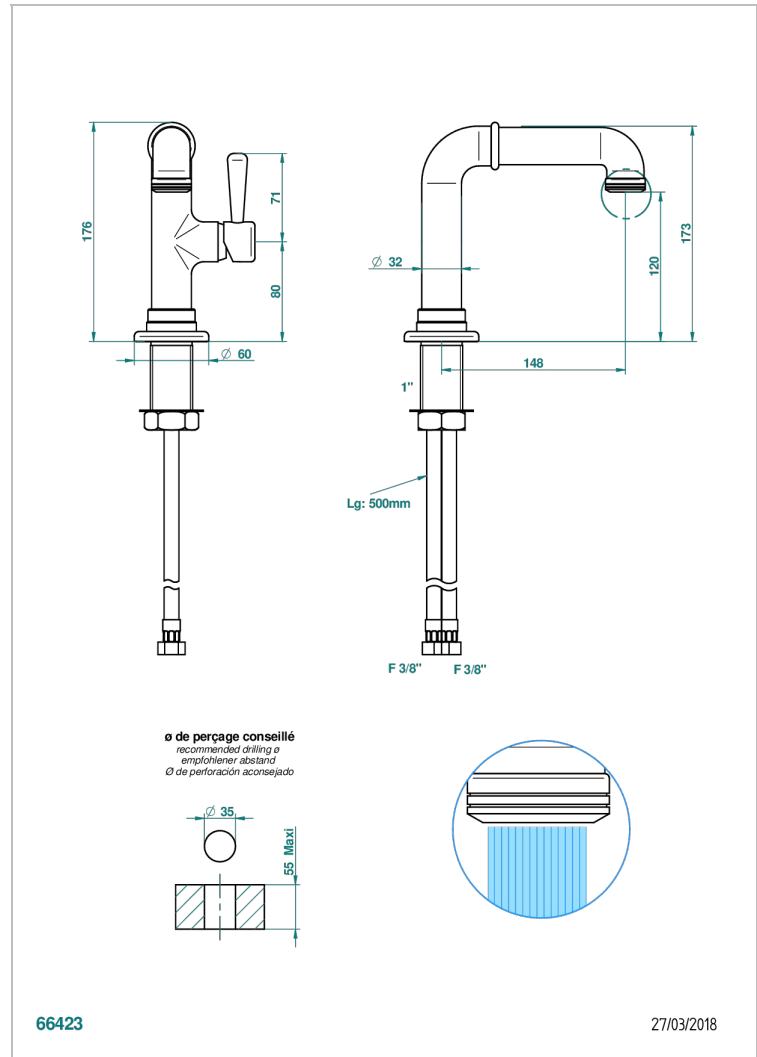

BEAUBOURG A MANETTES

G7B-6500SV

Mitigeur de lavabo monotrou sans vidage

THG[®]
PARIS

CARACTÉRISTIQUES

- ACS : 19ACCLY542

CERTIFICATIONS

FINITIONS DISPONIBLES