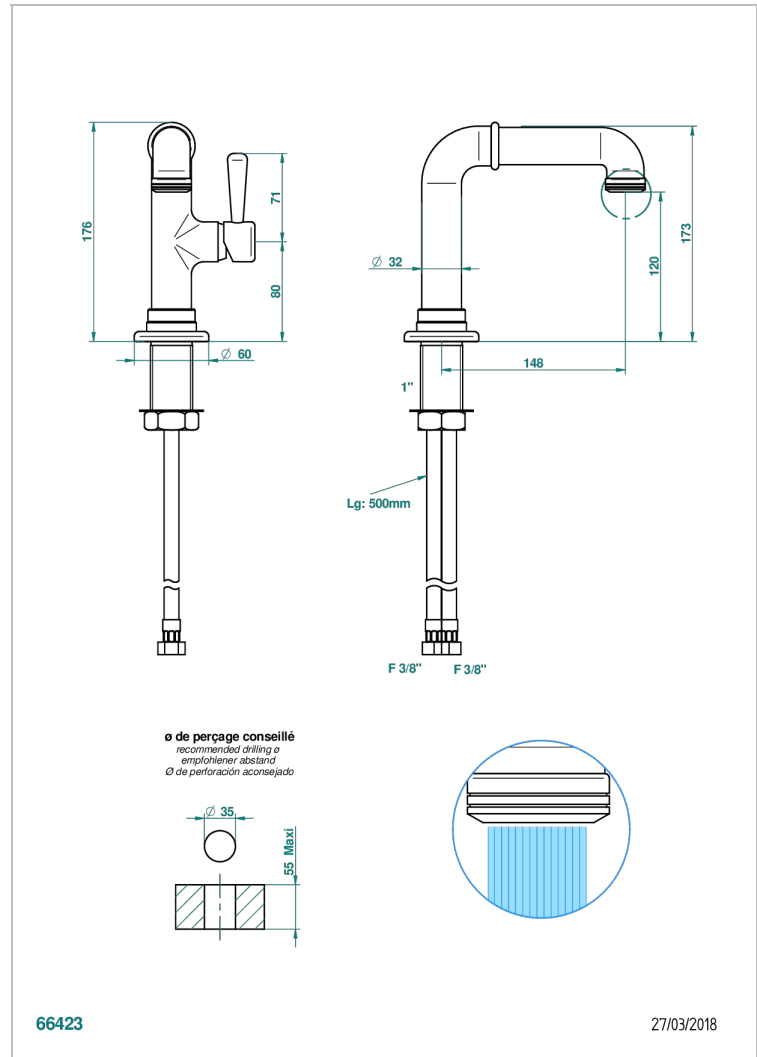

BEAUBOURG CON MANETAS

G7B-6500SV

Monomando de lavabo sin vaciador

THG[®]
PARIS

CARACTERÍSTICAS

- ACS : 19ACCLY542

ESTÁNDAR

ACABADOS DISPONIBLES