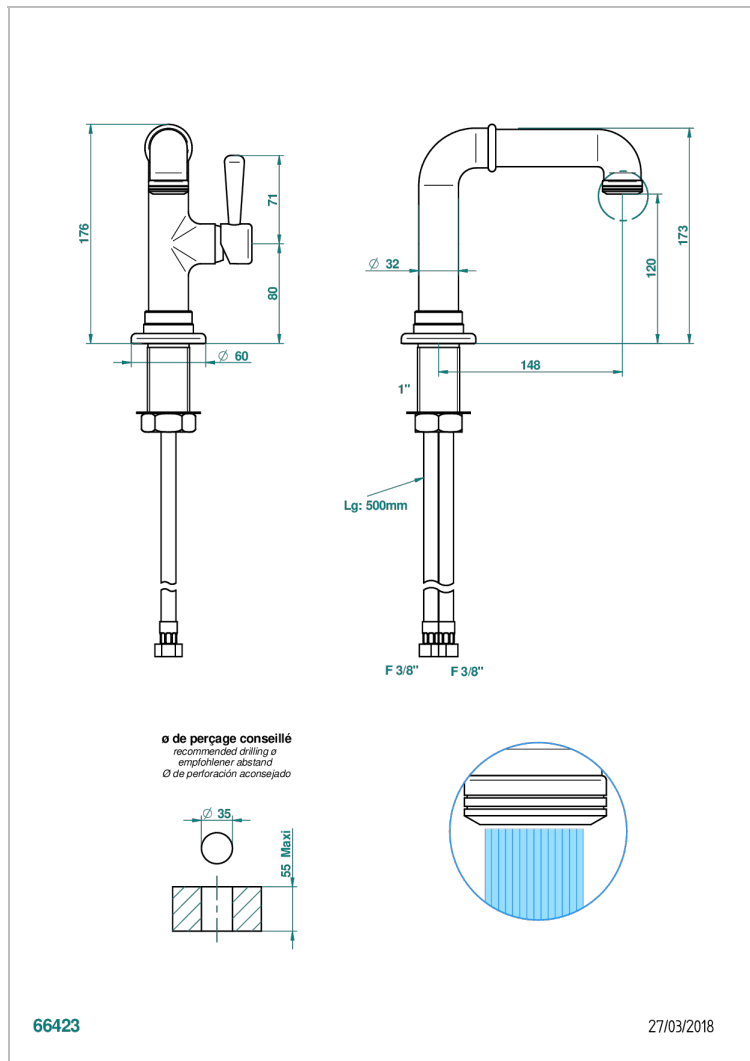

BEAUBOURG MIT HEBEL

G7B-6500SV

Waschtisch-einhebelmischer ohne ablaufgarnitur

THG[®]
PARIS

EIGENSCHAFTEN

- ACS : 19ACCLY542

ZERTIFIZIERUNGEN

VERFÜGBARE OBERFLÄCHEN