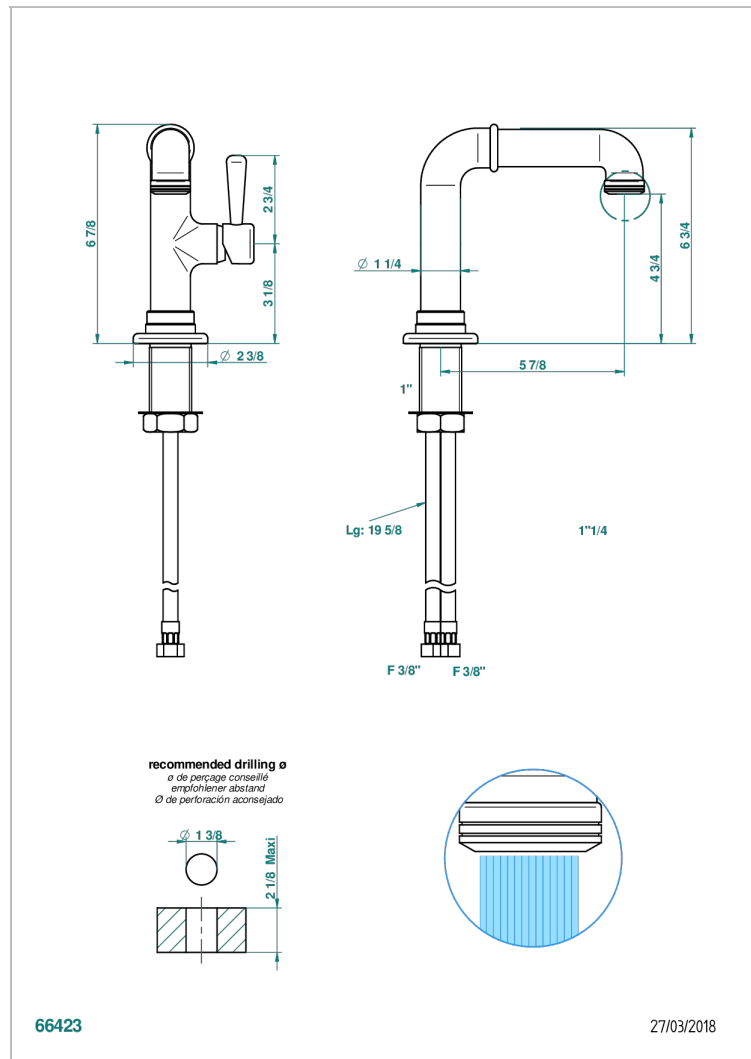

# BEAUBOURG C РУКОЯТКАМИ

G7B-6500SV

Смеситель для раковины однорычажный без донного клапана

THG<sup>®</sup>  
PARIS