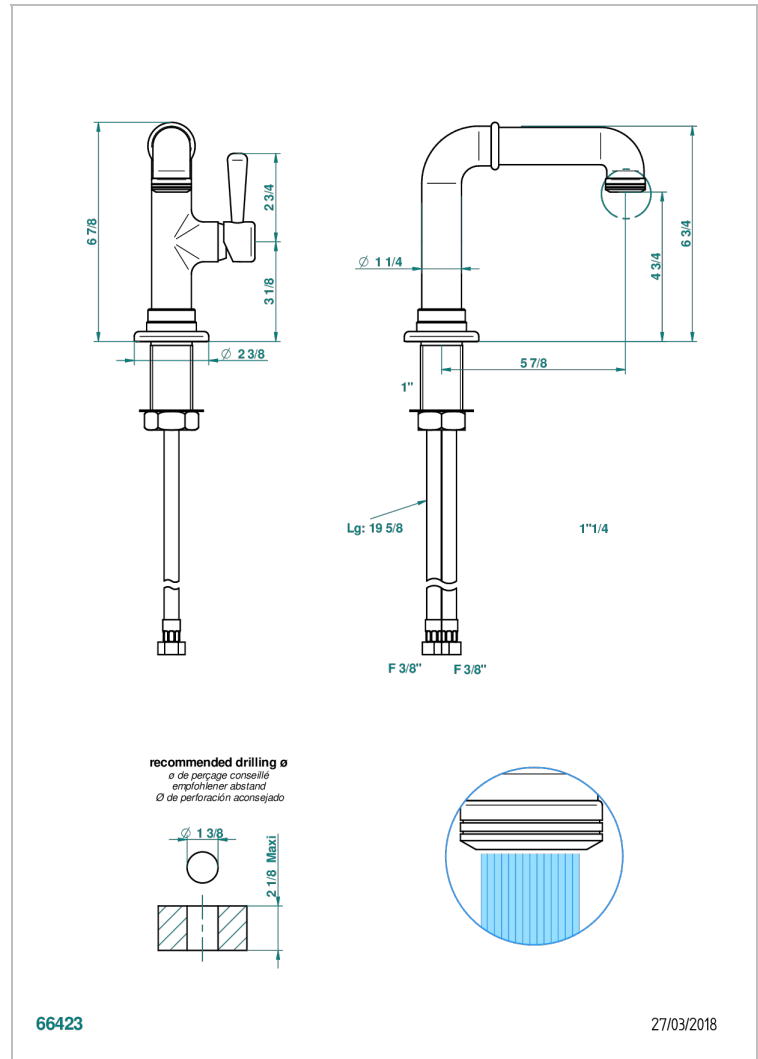

# BEAUBOURG A MANETTES

G7B-6500SV

Mitigeur de lavabo monotrou sans vidage

THG<sup>®</sup>  
PARIS