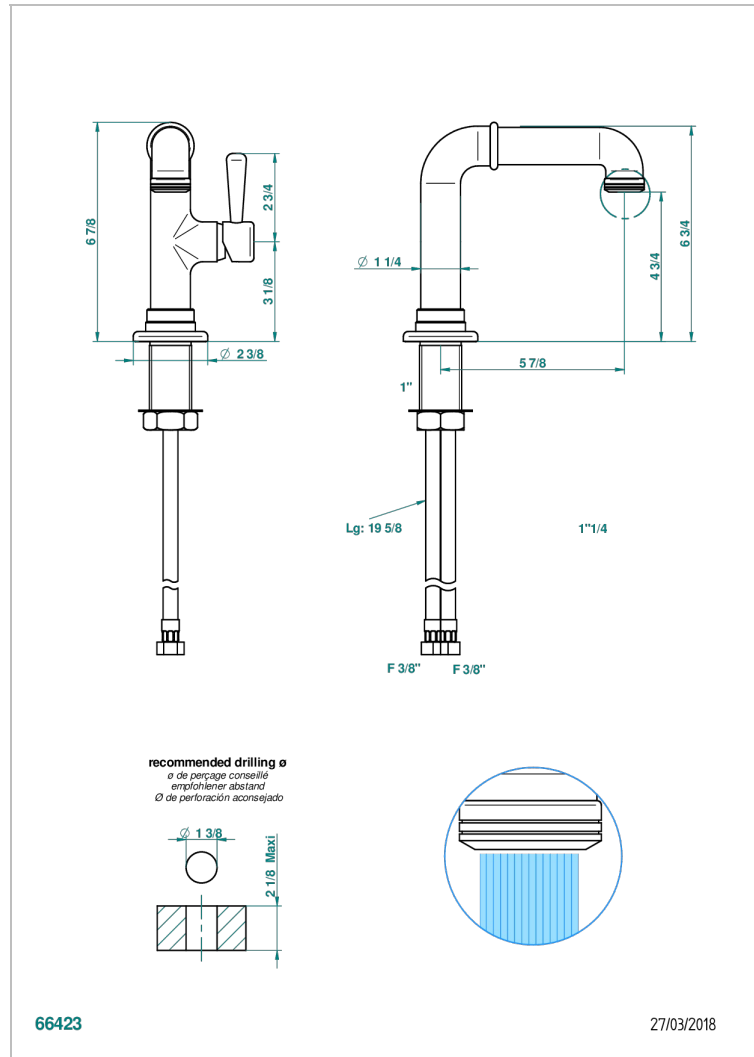

BEAUBOURG CON MANETAS

G7B-6500SV

Monomando de lavabo sin vaciador

THG[®]
PARIS

CARACTERÍSTICAS

- ACS : 19ACCLY542

ESTÁNDAR

ACABADOS DISPONIBLES