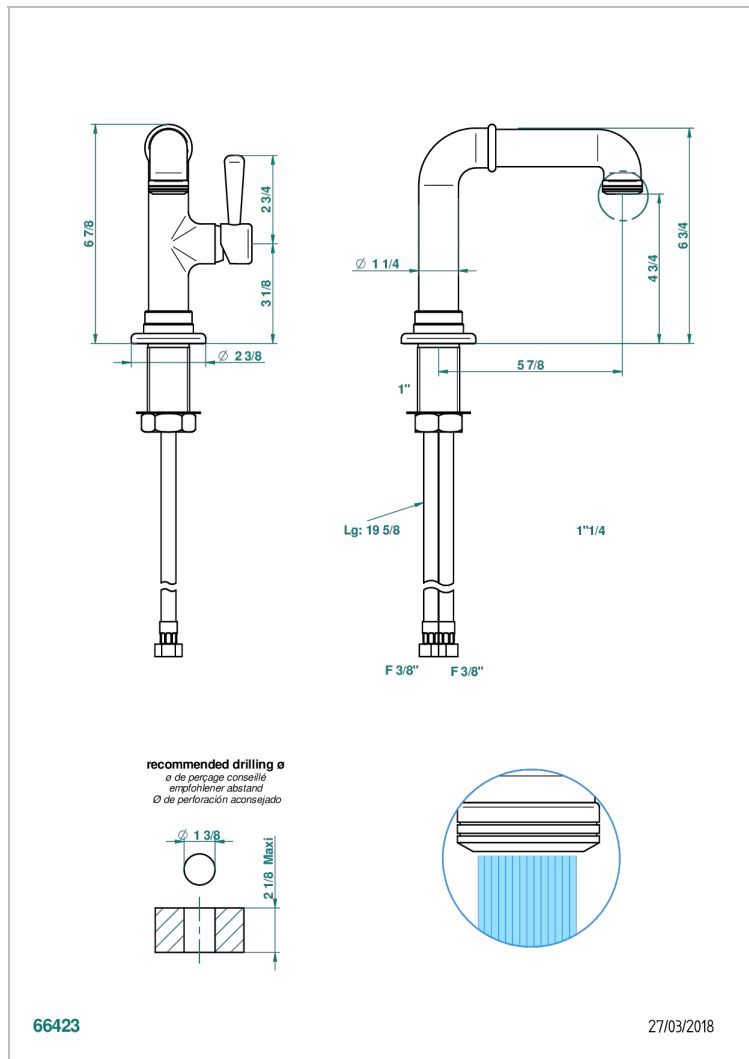

BEAUBOURG MIT HEBEL

G7B-6500SV

Waschtisch-einhebelmischer ohne ablaufgarnitur

THG[®]
PARIS

EIGENSCHAFTEN

- ACS : 19ACCLY542

ZERTIFIZIERUNGEN

VERFÜGBARE OBERFLÄCHEN