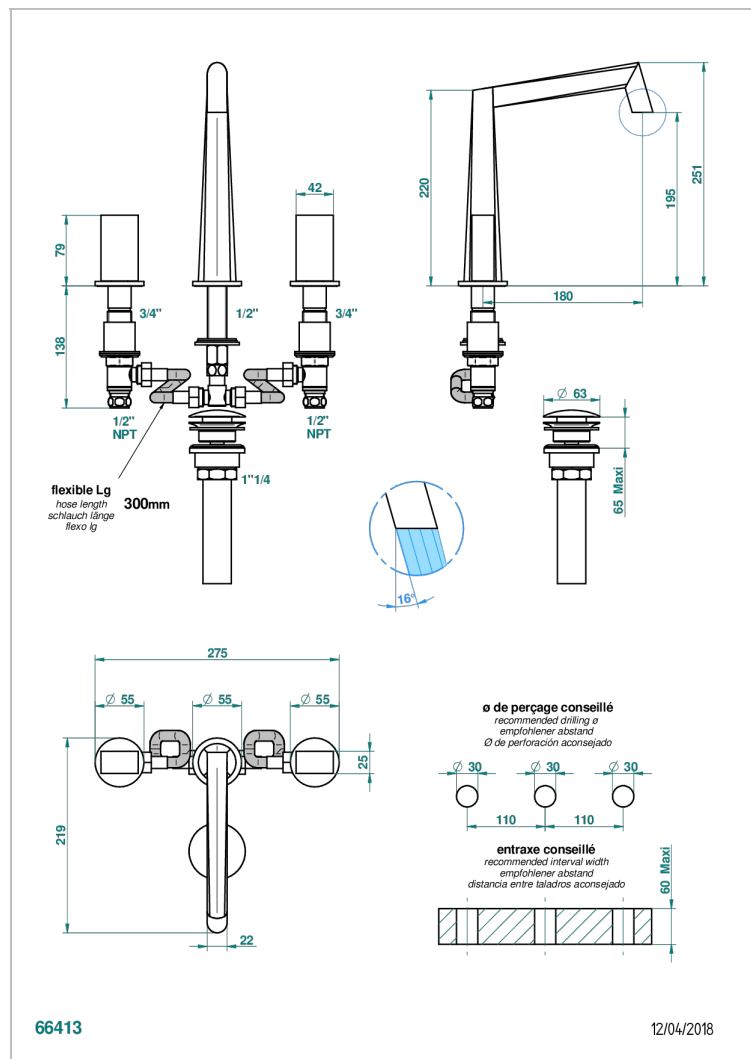

MONTAIGNE MARBRE BLANC VENUS

G3V-151/US

Mélangeur de lavabo 3 trous avec vidage, standard américain

CARACTÉRISTIQUES

- Laiton sans plomb
- Têtes à disques céramique 1/2" 1/4 tour
- Aérateur-mousseur
- Fourni avec vidage clic clac
- Vidage et raccordements aux standards US
- Éléments en marbre Venus White