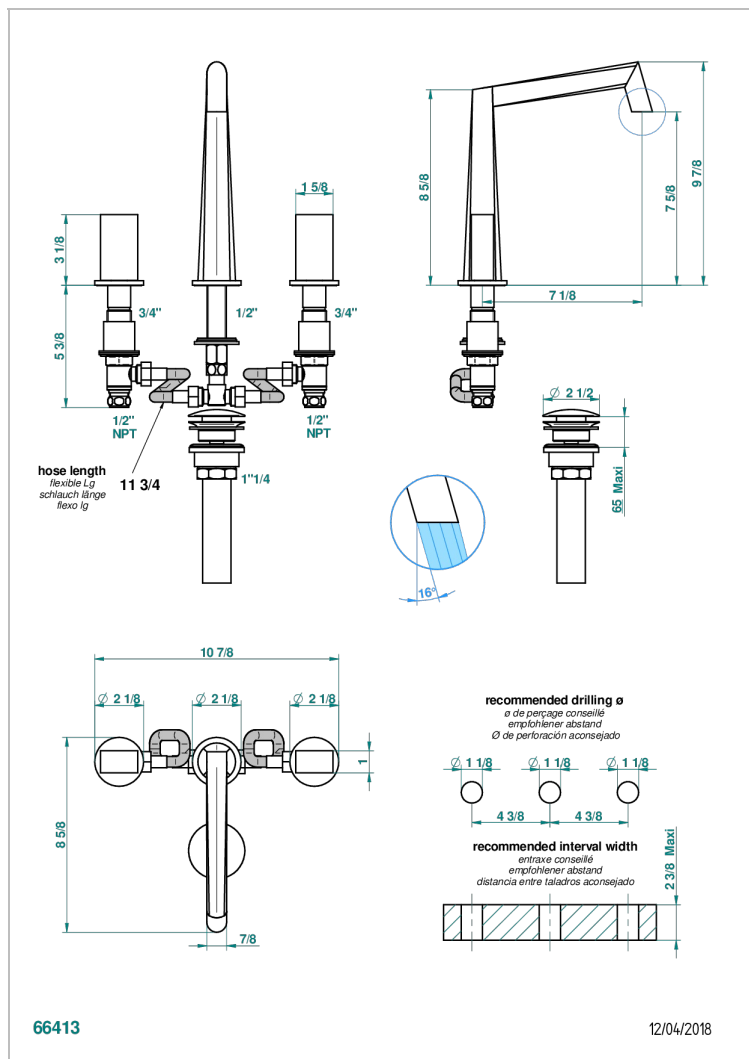

# MONTAIGNE MARBRE BLANC VENUS

G3V-151/US

Mélangeur de lavabo 3 trous avec vidage, standard américain

## CARACTÉRISTIQUES

- Laiton sans plomb
- Têtes à disques céramique 1/2" 1/4 tour
- Aérateur-mousseur
- Fourni avec vidage clic clac
- Vidage et raccordements aux standards US
- Eléments en marbre Venus White