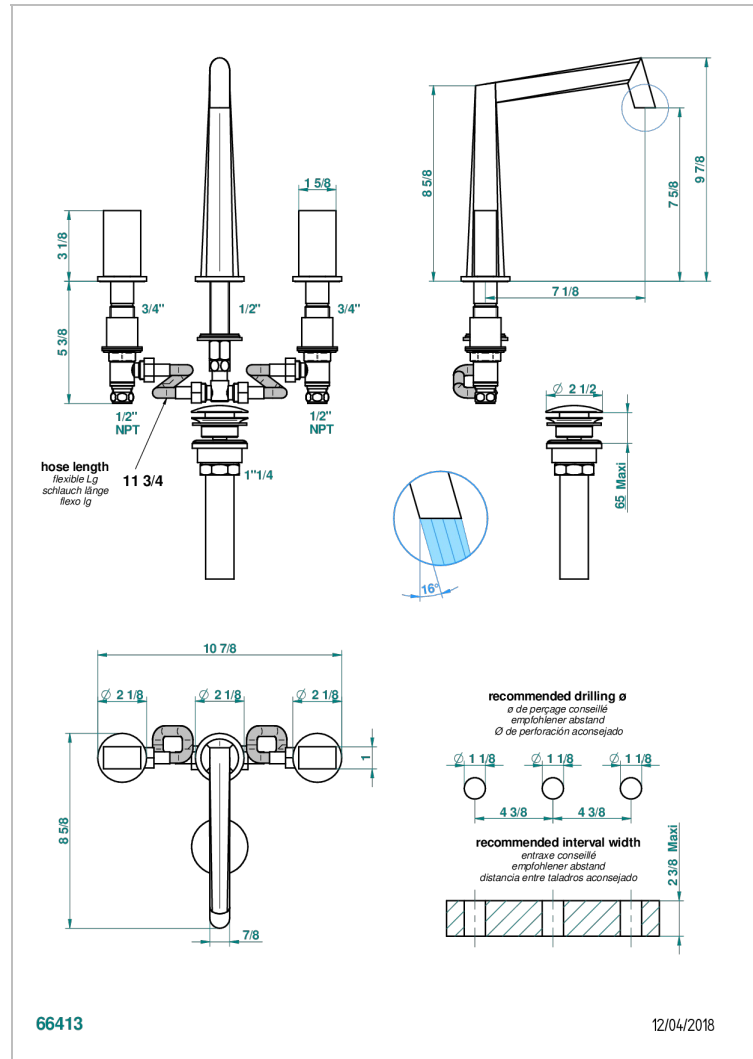

MONTAIGNE MARBRE BLANC VENUS

G3V-151/US

Mélangeur de lavabo 3 trous avec vidage, standard américain

THG[®]
PARIS

CARACTÉRISTIQUES

- Laiton sans plomb
- Têtes à disques céramique 1/2" 1/4 tour
- Aérateur-mousseur
- Fourni avec vidage clic clac
- Vidage et raccordements aux standards US
- Éléments en marbre Venus White