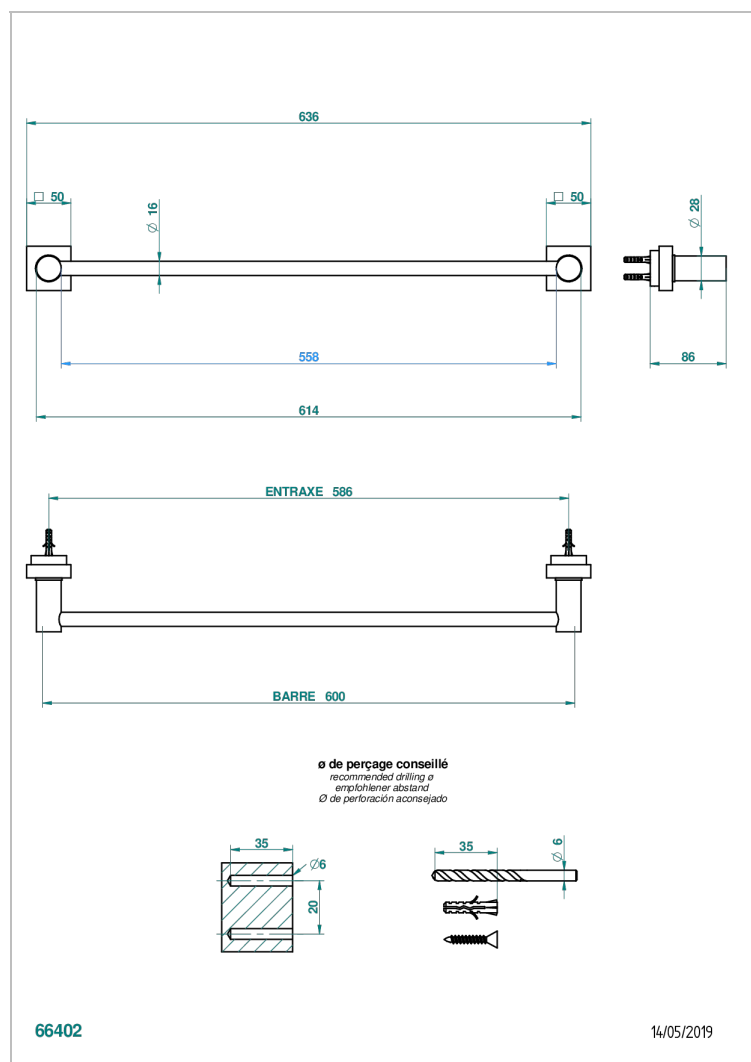

MONTAIGNE MARBRE LEONARDO GREY A MANETTES

G3U-514/60

Porte-serviette 1 barre fixe long. 600 mm

CARACTÉRISTIQUES

- Montaigne marbre Leonardo Grey à manettes
- Porte-serviette 1 barre fixe long. 600 mm

FINITIONS DISPONIBLES