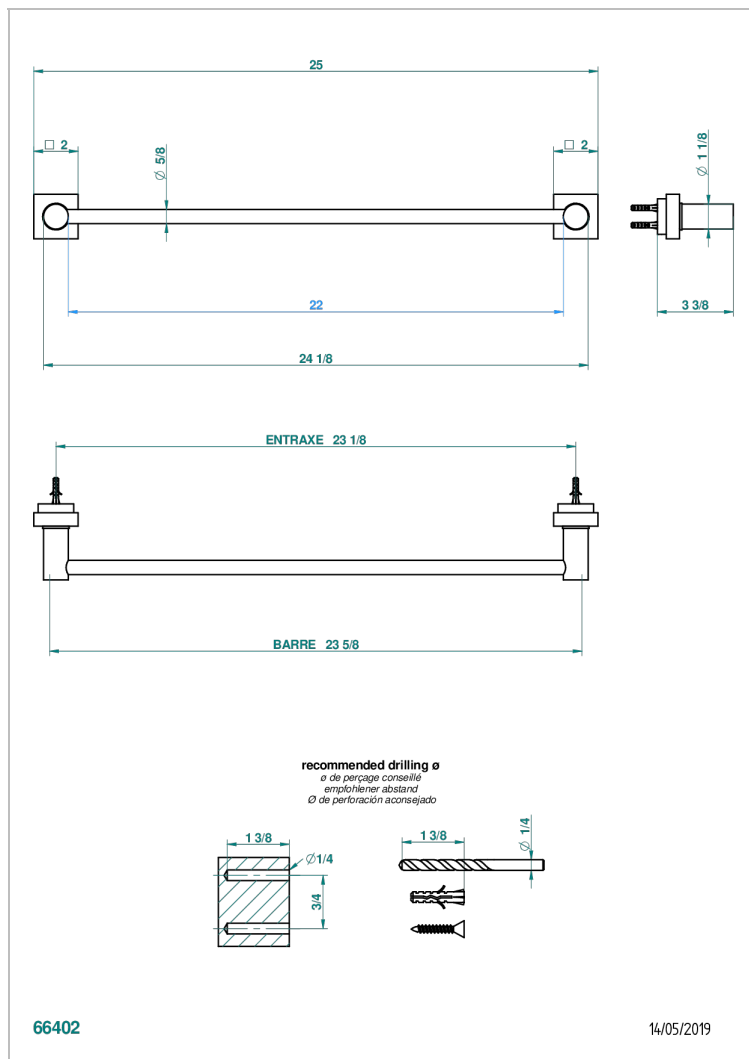

# MONTAIGNE MARBRE LEONARDO GREY A MANETTES

G3U-514/60

Porte-serviette 1 barre fixe long. 600 mm

## CARACTÉRISTIQUES

- Montaigne marbre Leonardo Grey à manettes
- Porte-serviette 1 barre fixe long. 600 mm