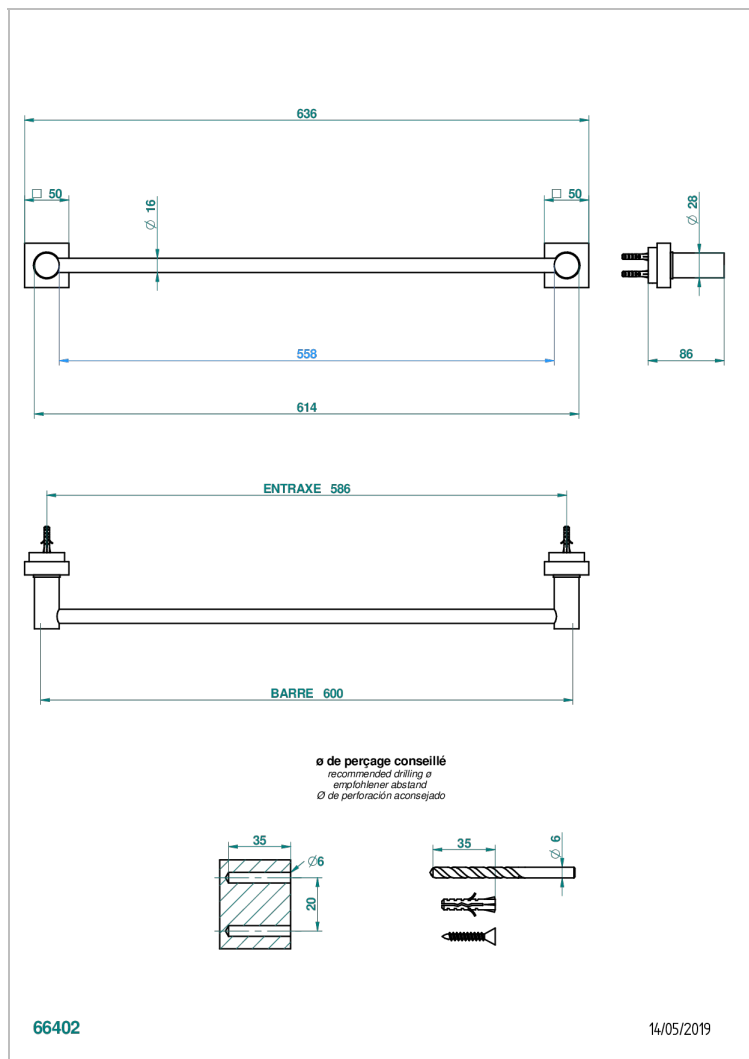

MONTAIGNE MARBRE LEONARDO GREY A MANETTES

G3U-514/60

Porte-serviette 1 barre fixe long. 600 mm

CARACTÉRISTIQUES

- Montaigne marbre Leonardo Grey à manettes
- Porte-serviette 1 barre fixe long. 600 mm

FINITIONS DISPONIBLES