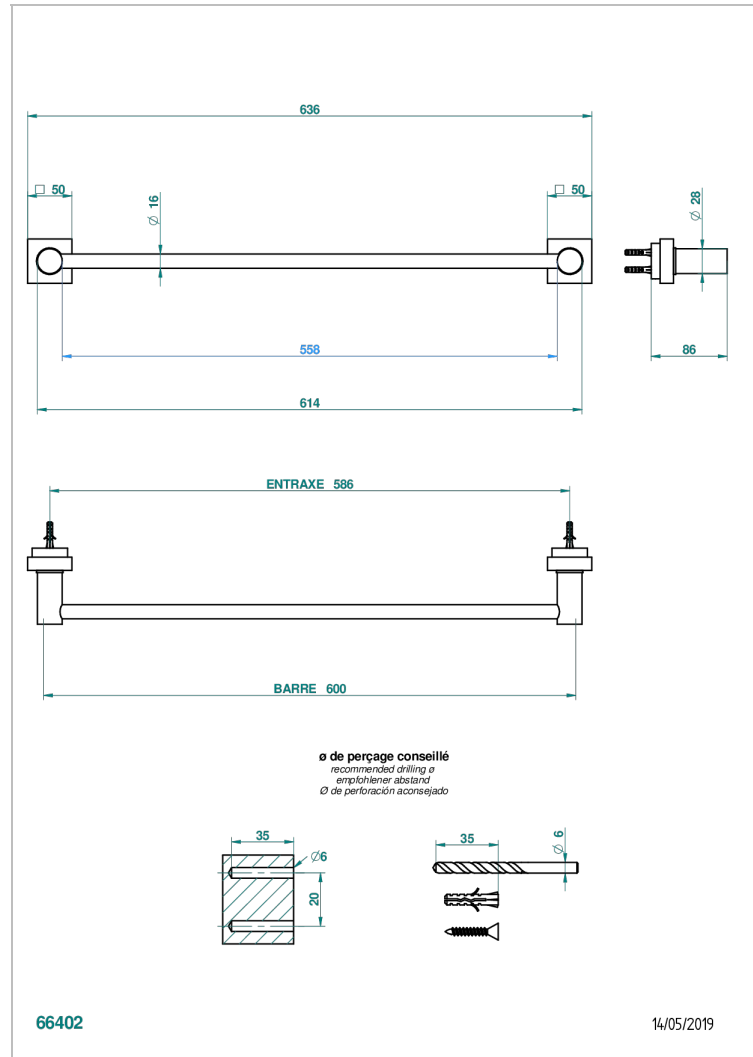

MONTAIGNE LEONARDO GREY MARBLE WITH LEVER HANDLES

G3U-514/60

Handtuchstange Länge 600 mm

EIGENSCHAFTEN

- Montaigne Leonardo Grey marble with lever handles
- Handtuchstange Länge 600 mm

VERFÜGBARE OBERFLÄCHEN