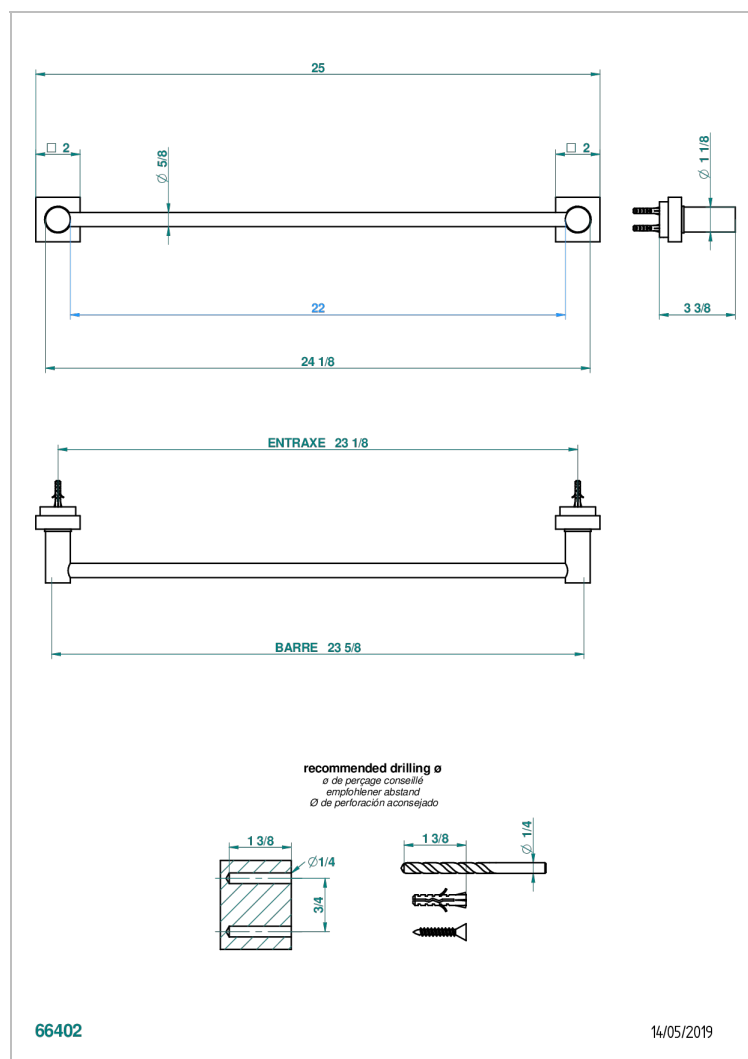

MONTAIGNE MARBRE LEONARDO GREY A MANETTES

G3U-514/60

Porte-serviette 1 barre fixe long. 600 mm

CARACTÉRISTIQUES

- Montaigne marbre Leonardo Grey à manettes
- Porte-serviette 1 barre fixe long. 600 mm

FINITIONS DISPONIBLES