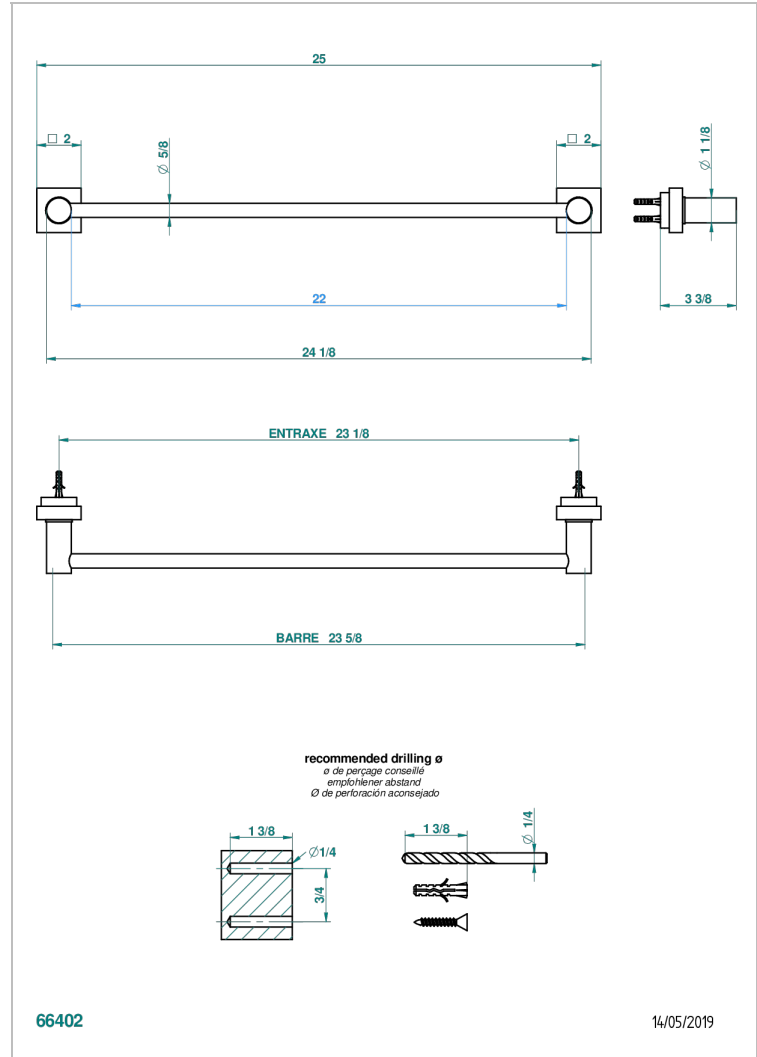

MONTAIGNE LEONARDO GREY MARBLE WITH LEVER HANDLES

G3U-514/60

Handtuchstange Länge 600 mm

66402

14/05/2019

EIGENSCHAFTEN

- Montaigne Leonardo Grey marble with lever handles
- Handtuchstange Länge 600 mm

VERFÜGBARE OBERFLÄCHEN