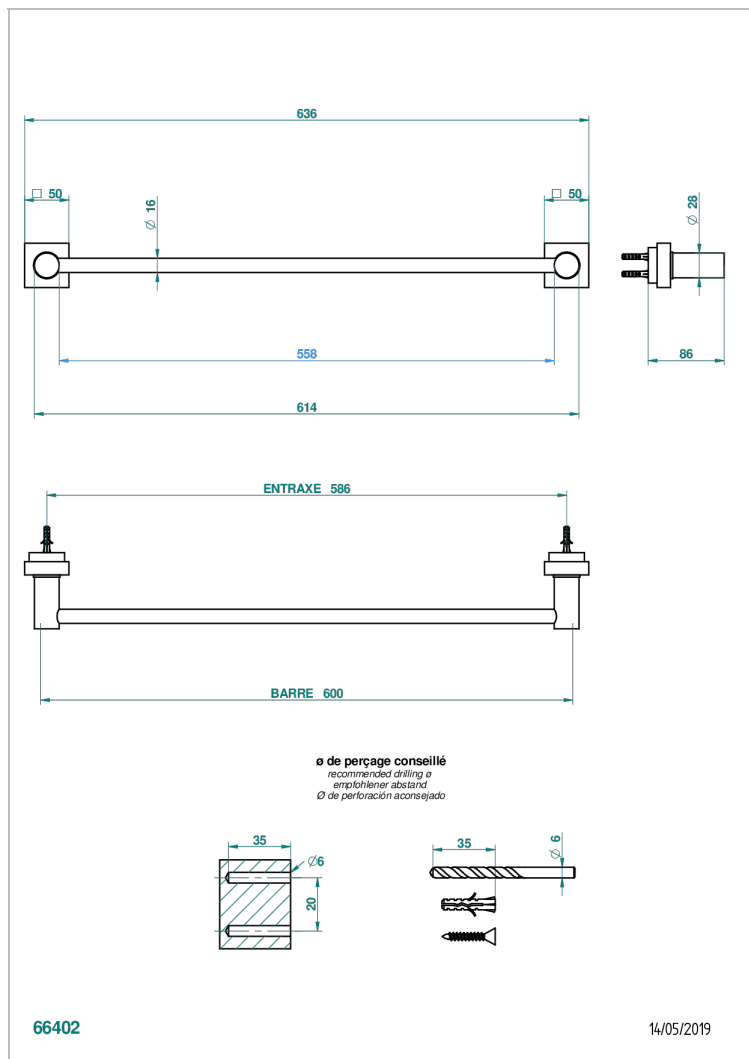

# МОНТАЙНЕ МАРБРЕ ЛЕОНАРДО GREY С РУКОЯТКАМИ

G3U-514/60

Полотенцедержатель одинарный - фиксированная рейка 600 мм Д. 16 мм

66402

14/05/2019

## ХАРАКТЕРИСТИКИ

- Montaigne marbre Leonardo Grey с ручьятками
- Полотенцедержатель одинарный - фиксированная рейка 600 мм Д. 16 мм