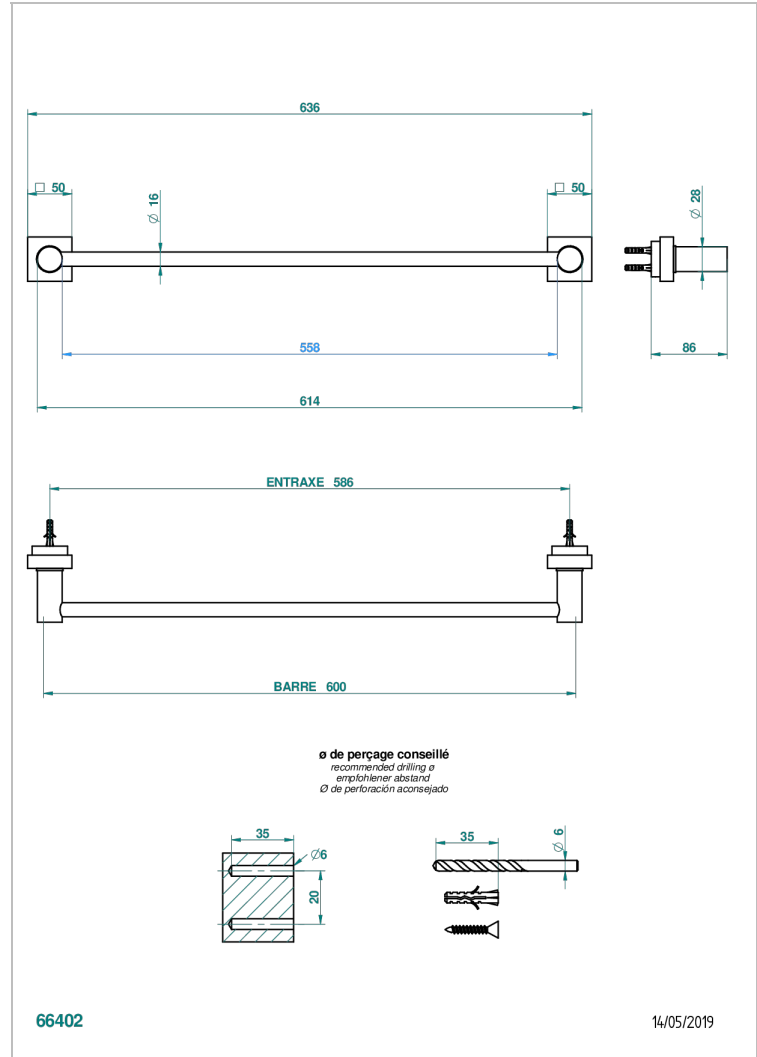

MONTAIGNE LEONARDO GREY MARBLE WITH LEVER HANDLES

G3U-514/60

Handtuchstange Länge 600 mm

EIGENSCHAFTEN

- Montaigne Leonardo Grey marble with lever handles
- Handtuchstange Länge 600 mm

VERFÜGBARE OBERFLÄCHEN