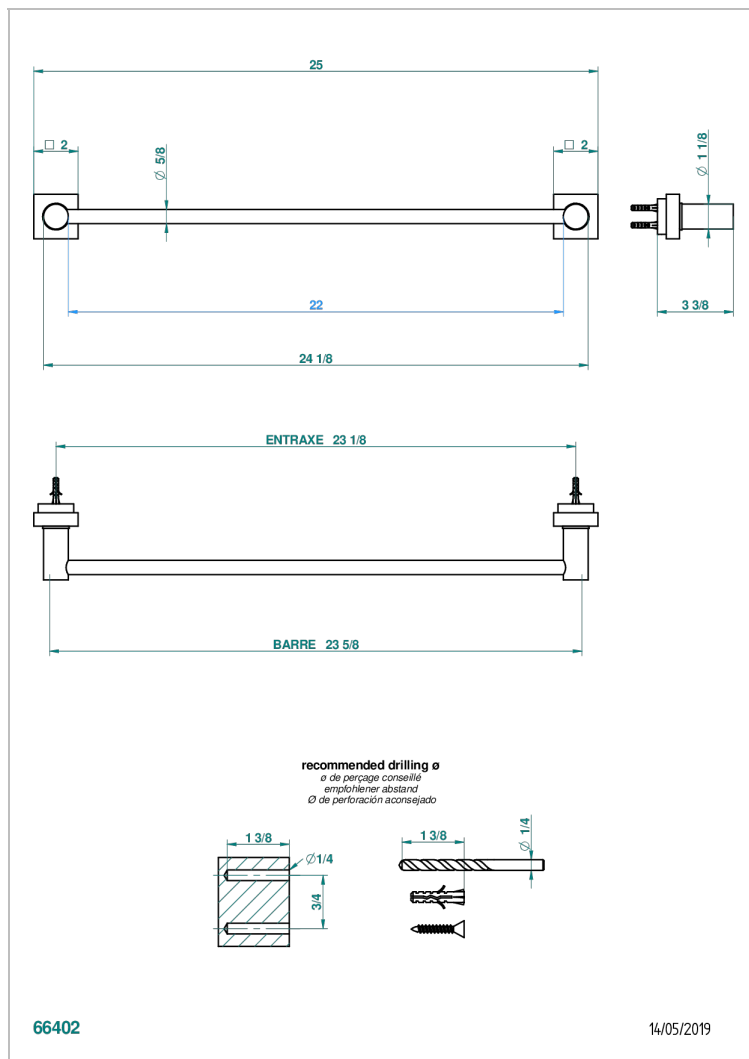

# MONTAIGNE MARBRE LEONARDO GREY С РУКОЯТКАМИ

G3U-514/60

Полотенцедержатель одинарный - фиксированная рейка 600 мм Д. 16 мм

## ХАРАКТЕРИСТИКИ

- Montaigne marbre Leonardo Grey с ручьятками
- Полотенцедержатель одинарный - фиксированная рейка 600 мм Д. 16 мм