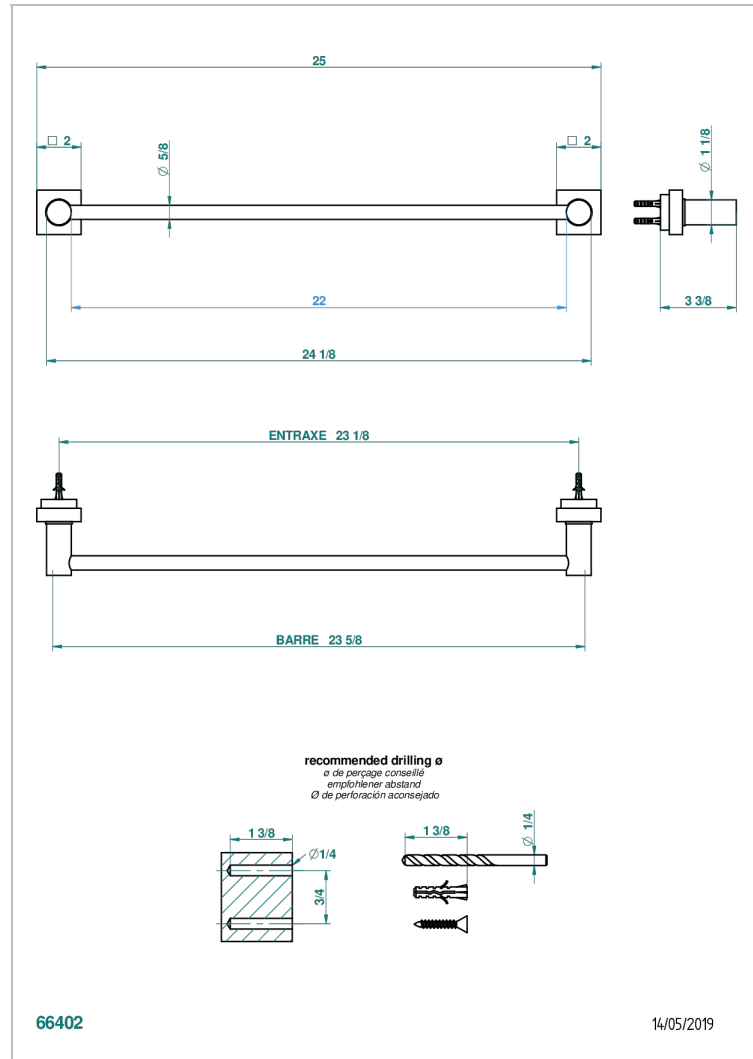

# MONTAIGNE LEONARDO GREY MARBLE WITH LEVER HANDLES

G3U-514/60

Handtuchstange Länge 600 mm

66402

14/05/2019

## EIGENSCHAFTEN

- Montaigne Leonardo Grey marble with lever handles
- Handtuchstange Länge 600 mm