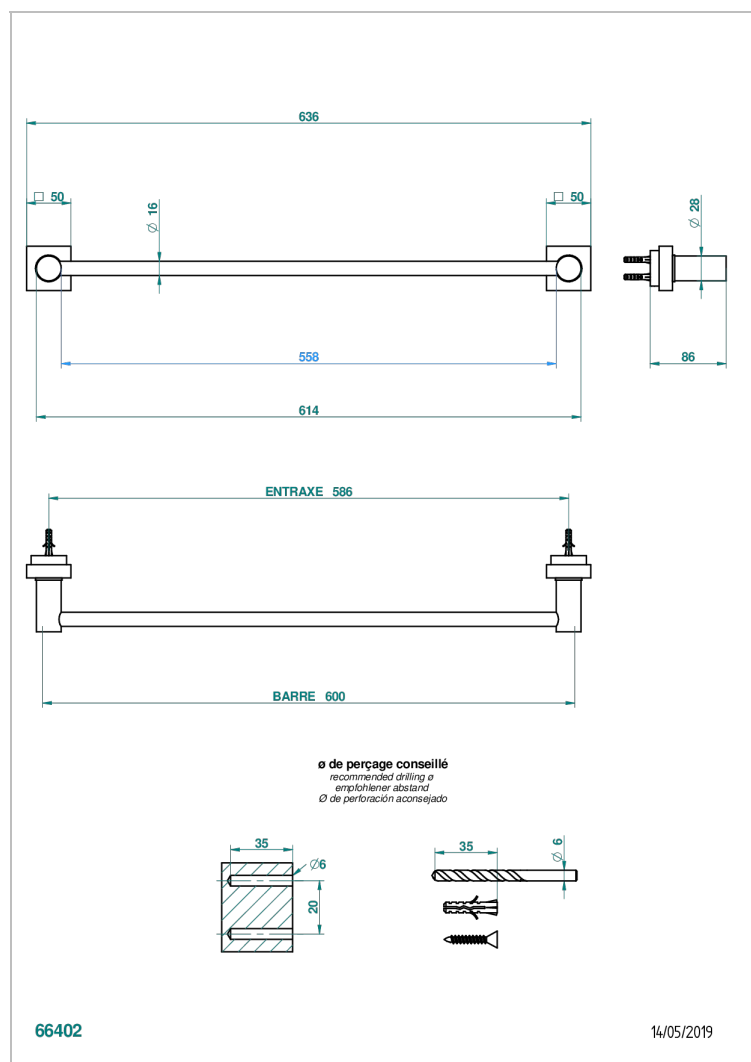

# MONTAIGNE MARBRE LEONARDO GREY

G3T-514/60

Porte-serviette 1 barre fixe long. 600 mm

## CARACTÉRISTIQUES

- Montaigne marbre Leonardo Grey
- Porte-serviette 1 barre fixe long. 600 mm