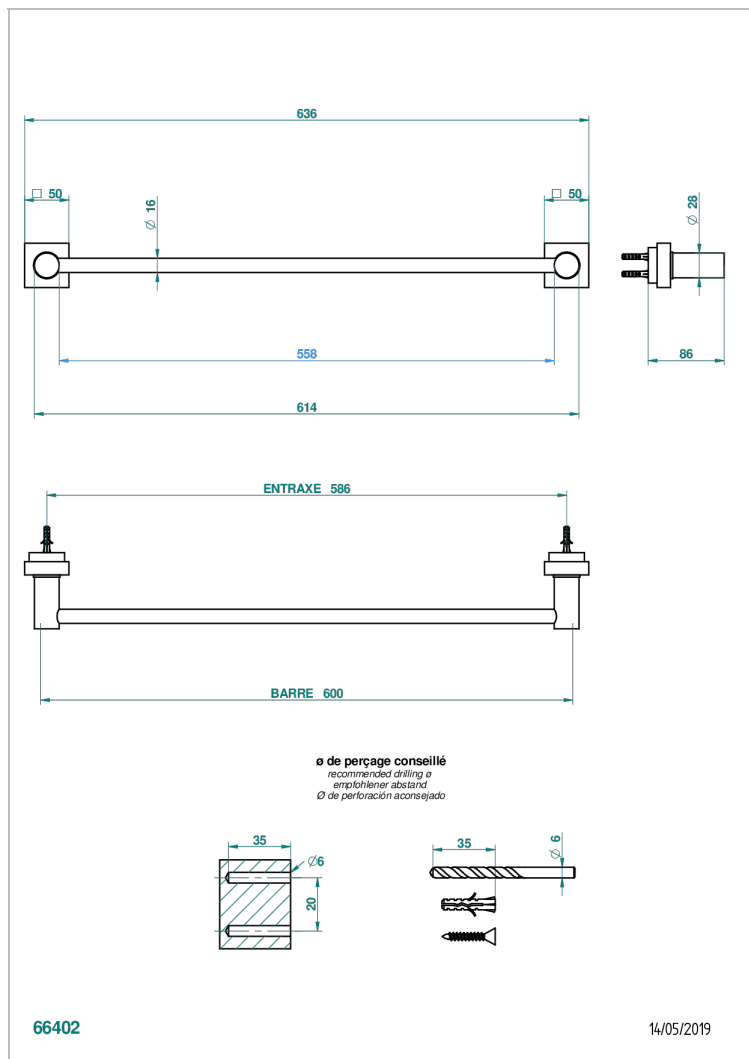

# MONTAIGNE LEONARDO GREY MARBLE

G3T-514/60

Toallero lg 600 mm

## CARACTERÍSTICAS

- Montaigne Leonardo Grey marble
- Toallero lg 600 mm