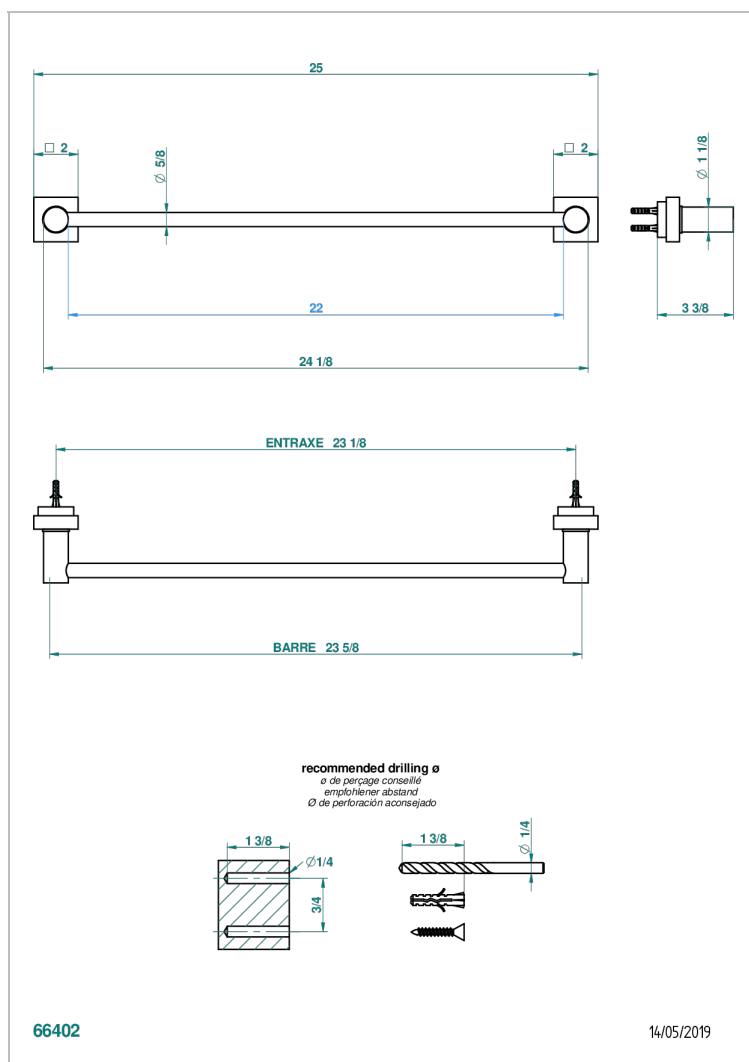

MONTAIGNE MARBRE LEONARDO GREY

G3T-514/60

Porte-serviette 1 barre fixe long. 600 mm

CARACTÉRISTIQUES

- Montaigne marbre Leonardo Grey
- Porte-serviette 1 barre fixe long. 600 mm

FINITIONS DISPONIBLES

Bronze clair - D01
Chromé - A02
Chromé / doré - G02
Chromé mat - C02
Doré brillant - F01
Doré mat - F07