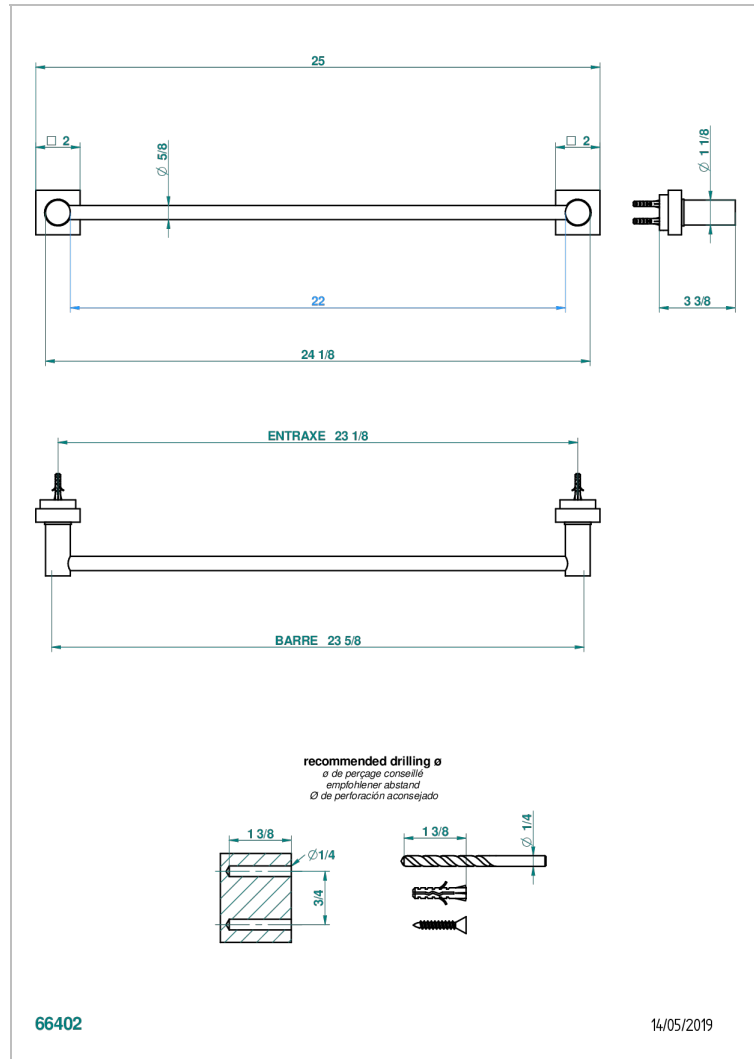

# MONTAIGNE LEONARDO GREY MARBLE

G3T-514/60

Toallero lg 600 mm

THG<sup>®</sup>  
PARIS

## CARACTERÍSTICAS

- Montaigne Leonardo Grey marble
- Toallero lg 600 mm