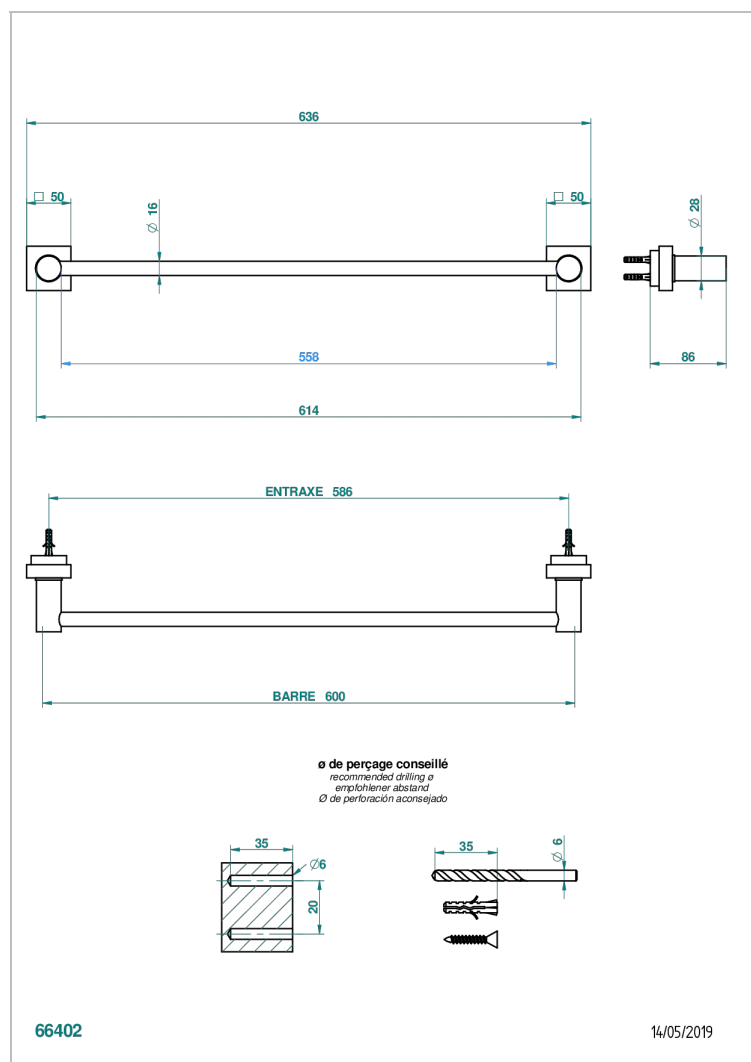

MONTAIGNE MARBRE LEONARDO GREY

G3T-514/60

Porte-serviette 1 barre fixe long. 600 mm

CARACTÉRISTIQUES

- Montaigne marbre Leonardo Grey
- Porte-serviette 1 barre fixe long. 600 mm

FINITIONS DISPONIBLES

Bronze clair - D01
Chromé - A02
Chromé / doré - G02
Chromé mat - C02
Doré brillant - F01
Doré mat - F07