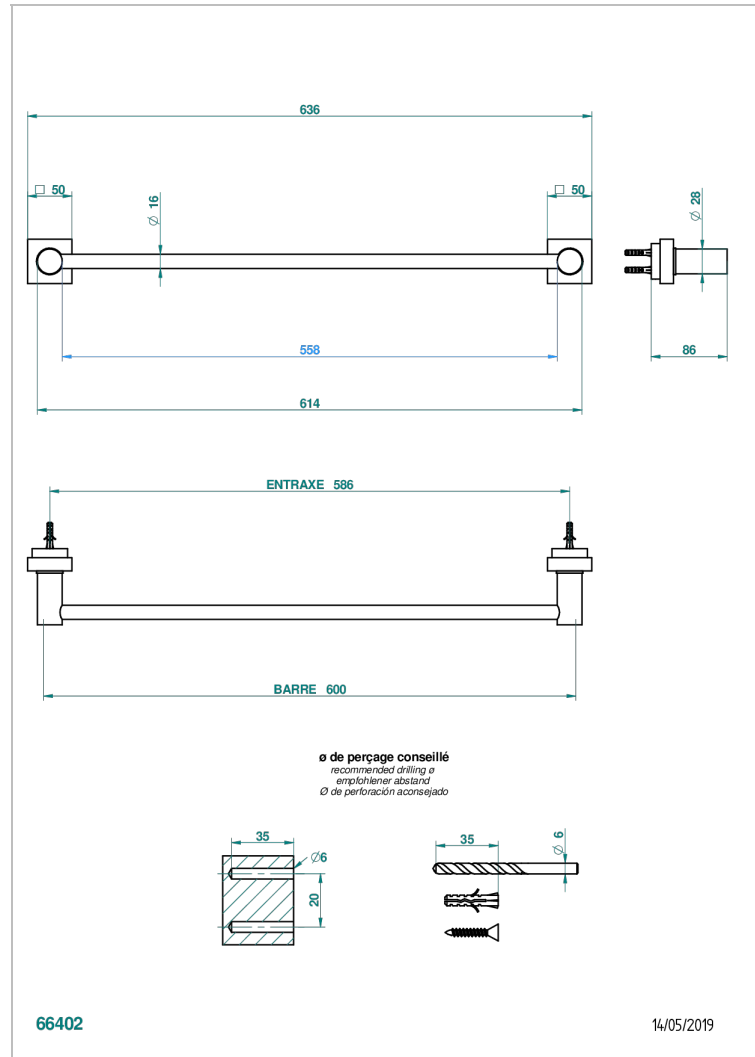

# MONTAIGNE LEONARDO GREY MARBLE

G3T-514/60

Handtuchstange Länge 600 mm

THG<sup>®</sup>  
PARIS

## EIGENSCHAFTEN

- Montaigne Leonardo Grey marble
- Handtuchstange Länge 600 mm