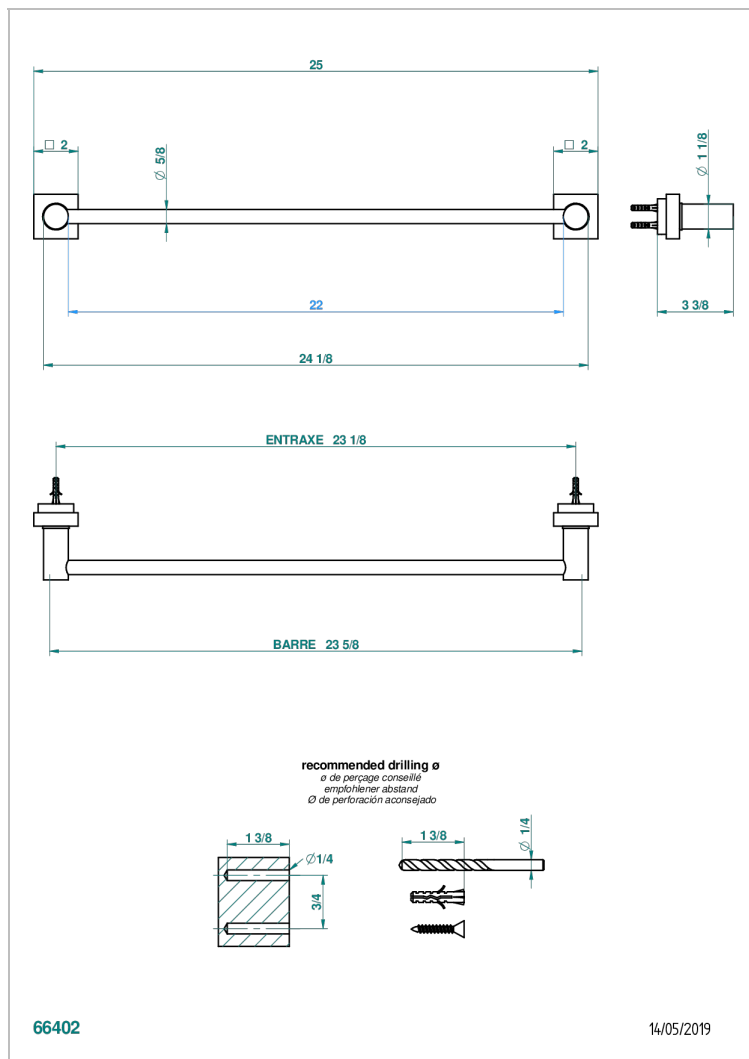

MONTAIGNE MARBRE LEONARDO GREY

G3T-514/60

Porte-serviette 1 barre fixe long. 600 mm

CARACTÉRISTIQUES

- Montaigne marbre Leonardo Grey
- Porte-serviette 1 barre fixe long. 600 mm

FINITIONS DISPONIBLES

Bronze clair - D01
Chromé - A02
Chromé / doré - G02
Chromé mat - C02
Doré brillant - F01
Doré mat - F07