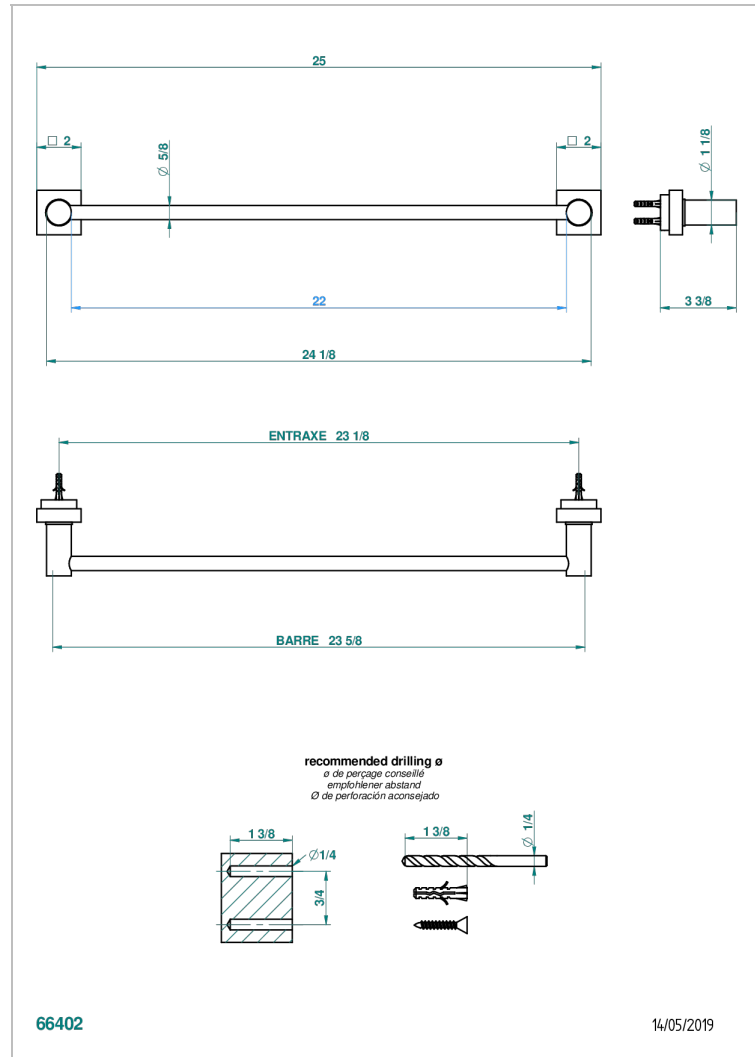

MONTAIGNE LEONARDO GREY MARBLE

G3T-514/60

Handtuchstange Länge 600 mm

THG[®]
PARIS

EIGENSCHAFTEN

- Montaigne Leonardo Grey marble
- Handtuchstange Länge 600 mm

VERFÜGBARE OBERFLÄCHEN

Altnickel - H28
Blassgold - F30
Blassgold matt unlackiert - F31
Bronze hell - D01
Chrom - A02
Chrom / gold - G02