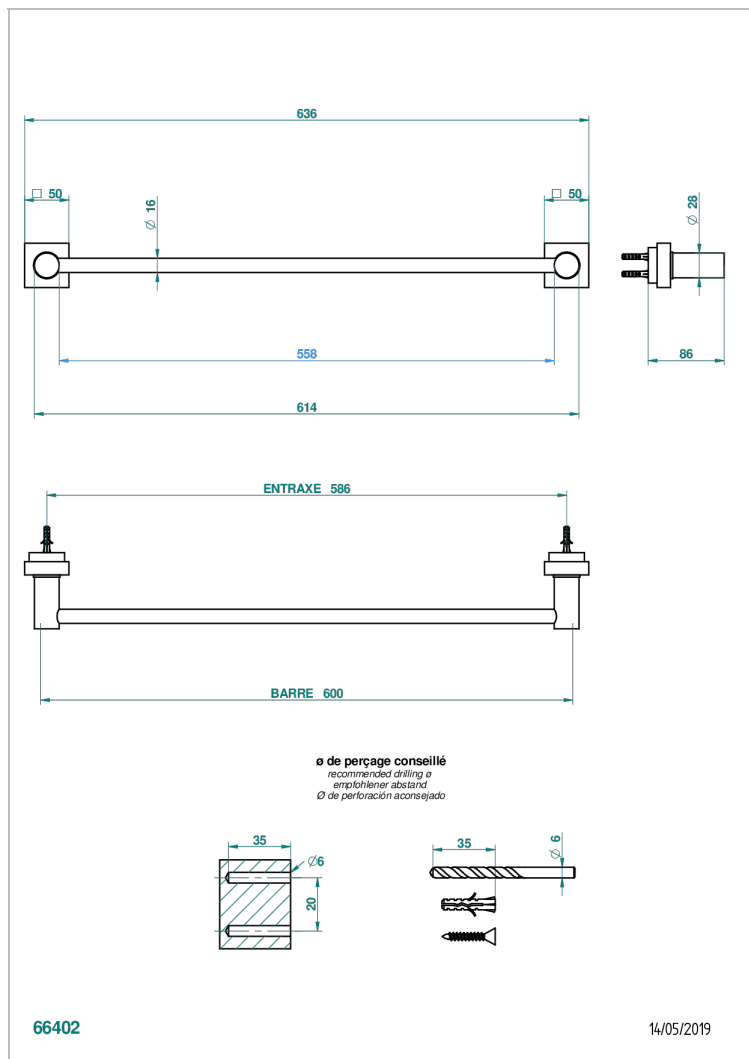

MONTAIGNE MARBRE LEONARDO GREY

G3T-514/60

Porte-serviette 1 barre fixe long. 600 mm

CARACTÉRISTIQUES

- Montaigne marbre Leonardo Grey
- Porte-serviette 1 barre fixe long. 600 mm

FINITIONS DISPONIBLES

Bronze clair - D01
Chromé - A02
Chromé / doré - G02
Chromé mat - C02
Doré brillant - F01
Doré mat - F07