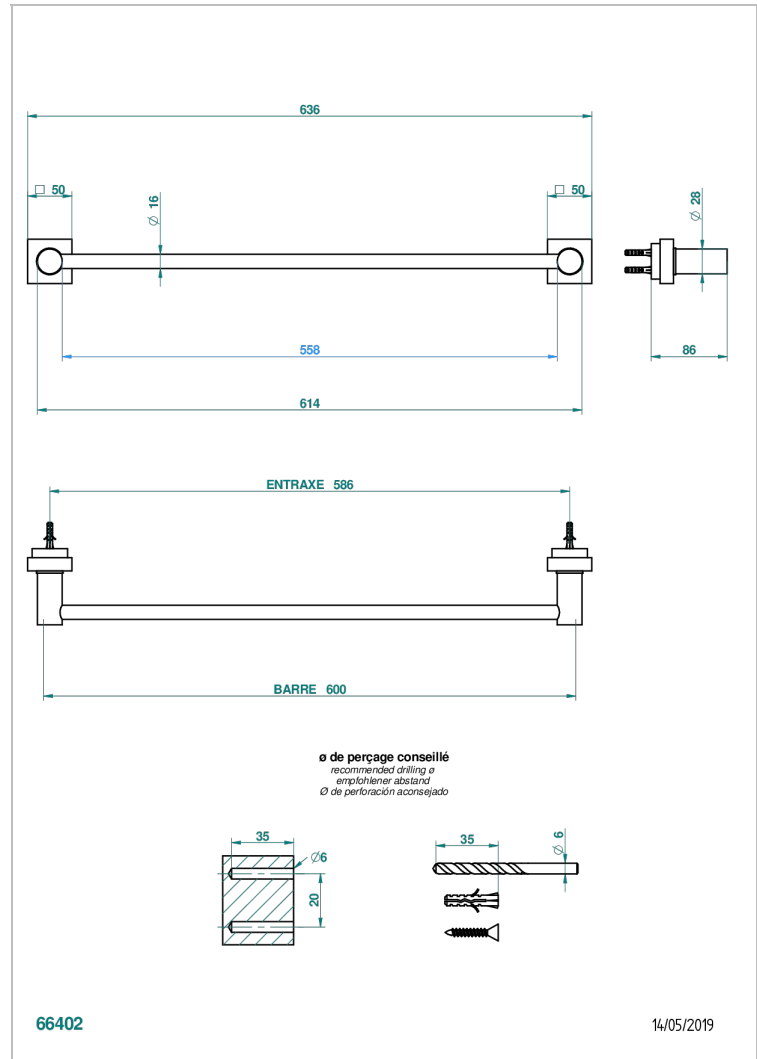

# MONTAIGNE LEONARDO GREY MARBLE

G3T-514/60

单杆固定毛巾架 长600毫米

## 特色

- Montaigne Leonardo Grey marble
- 单杆固定毛巾架 长600毫米