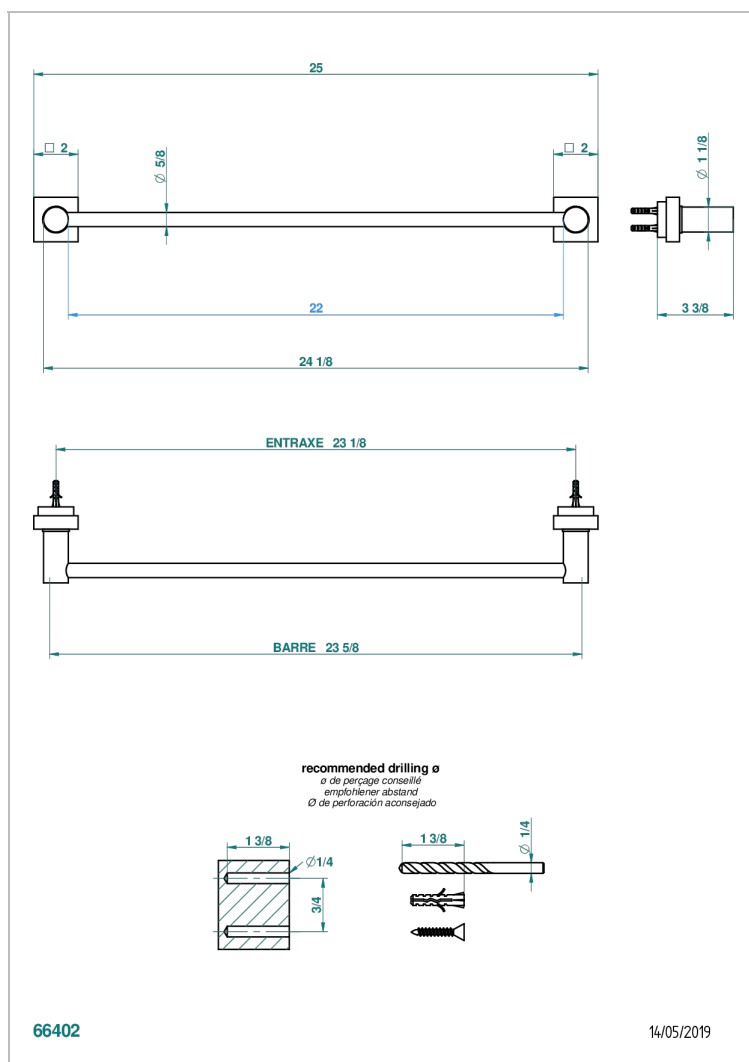

MONTAIGNE MARBRE LEONARDO GREY

G3T-514/60

Porte-serviette 1 barre fixe long. 600 mm

66402

14/05/2019

CARACTÉRISTIQUES

- Montaigne marbre Leonardo Grey
- Porte-serviette 1 barre fixe long. 600 mm

FINITIONS DISPONIBLES