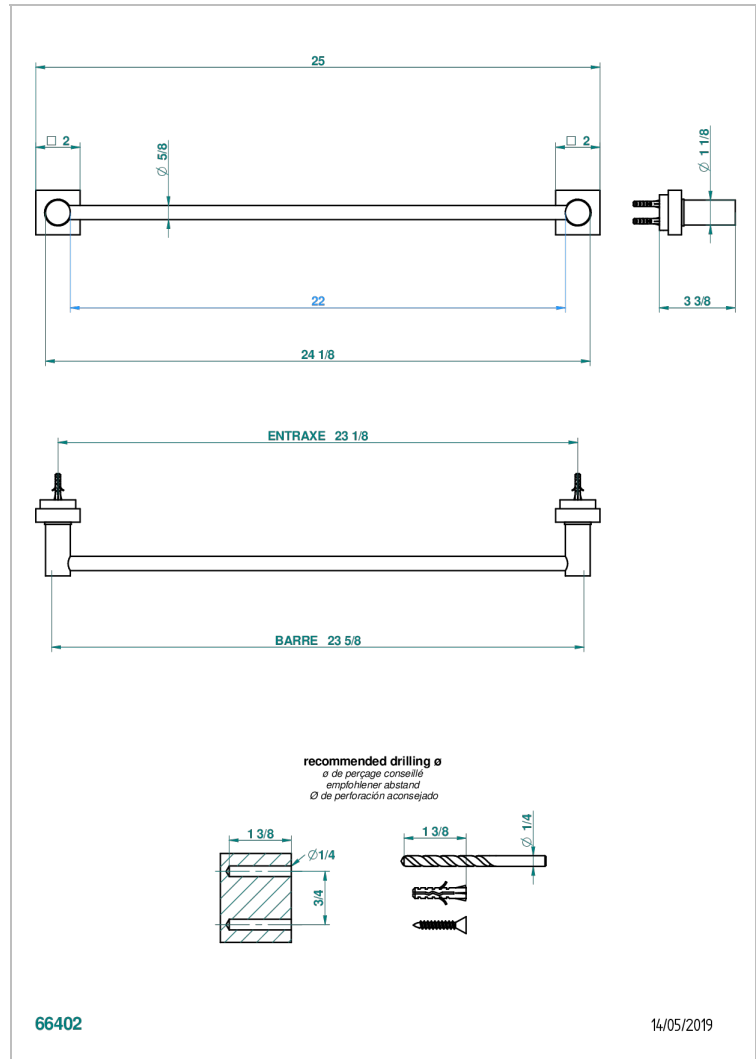

MONTAIGNE LEONARDO GREY MARBLE

G3T-514/60

单杆固定毛巾架 长600毫米

66402

14/05/2019

特色

- Montaigne Leonardo Grey marble
- 单杆固定毛巾架 长600毫米

可选饰面