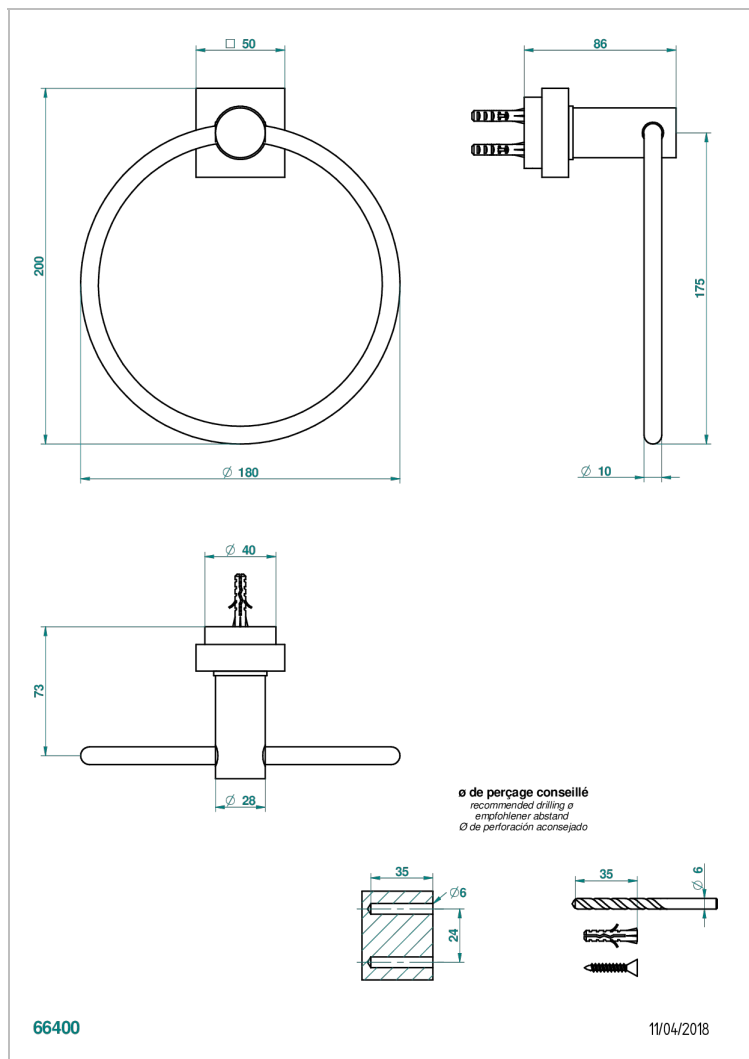

# MONTAIGNE MARBRE LEONARDO GREY A MANETTES

G3U-504N

Anneau porte-serviette

## CARACTÉRISTIQUES

- Montaigne marbre Leonardo Grey à manettes
- Anneau porte-serviette