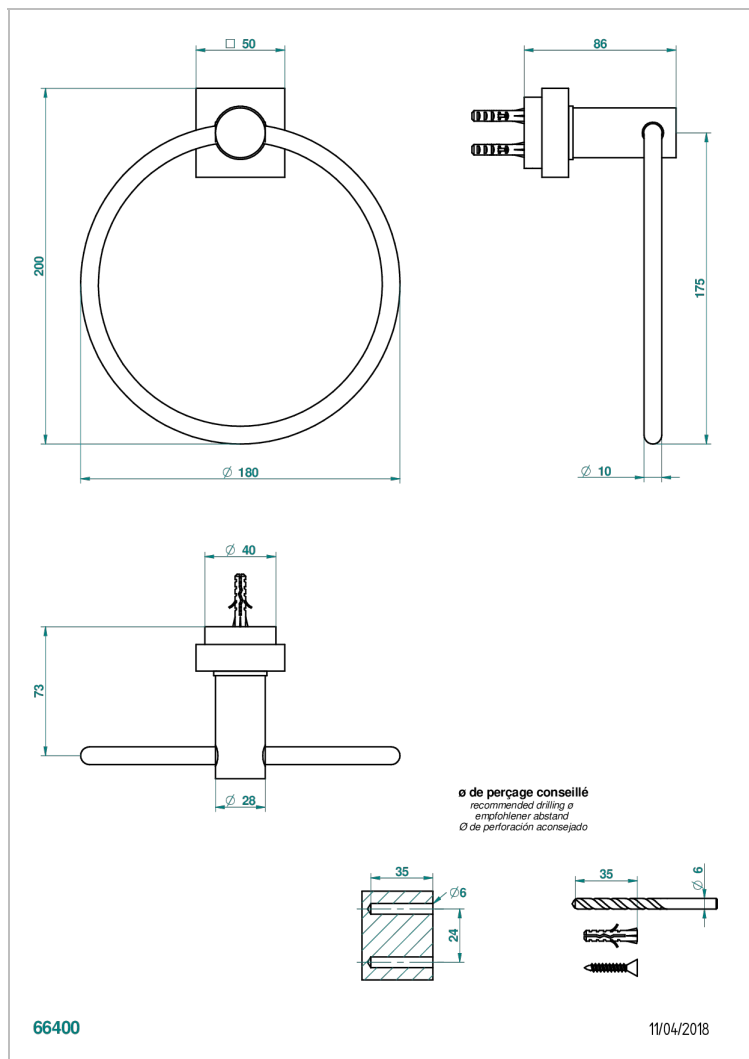

MONTAIGNE MARBRE LEONARDO GREY A MANETTES

G3U-504N

Anneau porte-serviette

CARACTÉRISTIQUES

- Montaigne marbre Leonardo Grey à manettes
- Anneau porte-serviette

FINITIONS DISPONIBLES

Bronze clair - D01
Chromé - A02
Chromé / doré - G02
Chromé mat - C02
Doré brillant - F01
Doré mat - F07

Nickel brillant - B01
Nickel mat - C01
Noir mat céramique - D30
Or pâle - F30
Or pâle mat - F31
Pvd blush - H62

Pvd blush mat - H60
Pvd couleur bronze brown - F33
Pvd couleur bronze brown - mat - F34
Pvd couleur doré - H52
Pvd couleur doré mat - H53
Pvd couleur laiton - H49