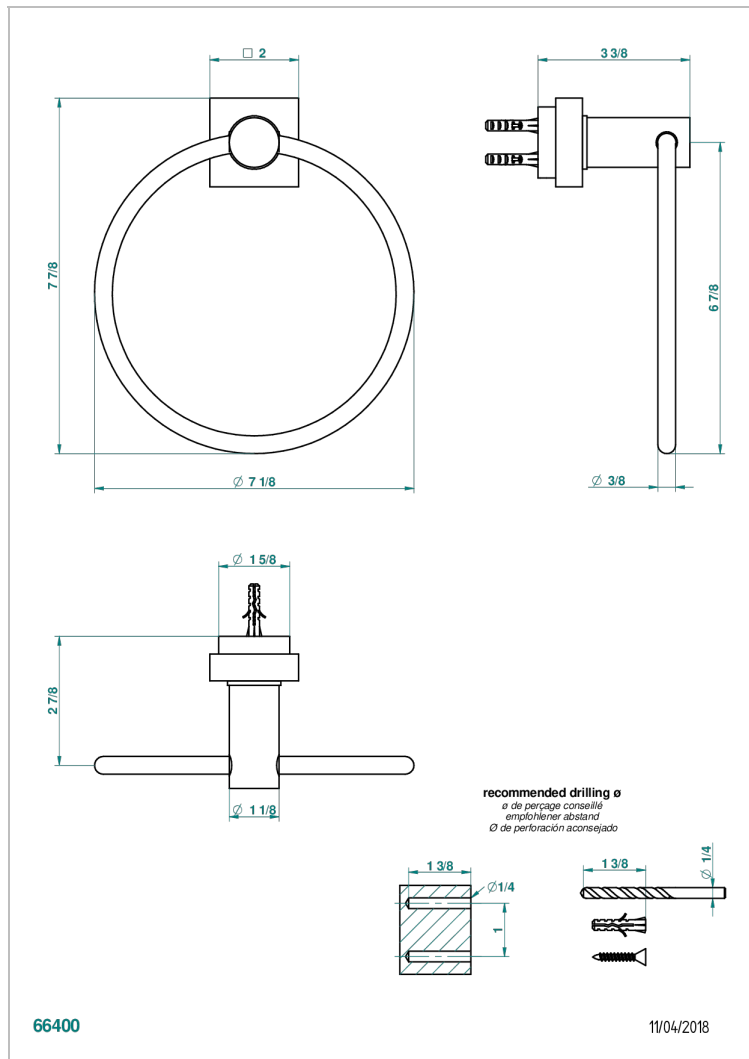

MONTAIGNE MARBRE LEONARDO GREY A MANETTES

G3U-504N

Anneau porte-serviette

CARACTÉRISTIQUES

- Montaigne marbre Leonardo Grey à manettes
- Anneau porte-serviette

FINITIONS DISPONIBLES

Bronze clair - D01
 Chromé - A02
 Chromé / doré - G02
 Chromé mat - C02
 Doré brillant - F01
 Doré mat - F07

Nickel brillant - B01
 Nickel mat - C01
 Noir mat céramique - D30
 Or pâle - F30
 Or pâle mat - F31
 Pvd blush - H62

Pvd blush mat - H60
 Pvd couleur bronze brown - F33
 Pvd couleur bronze brown - mat - F34
 Pvd couleur doré - H52
 Pvd couleur doré mat - H53
 Pvd couleur laiton - H49