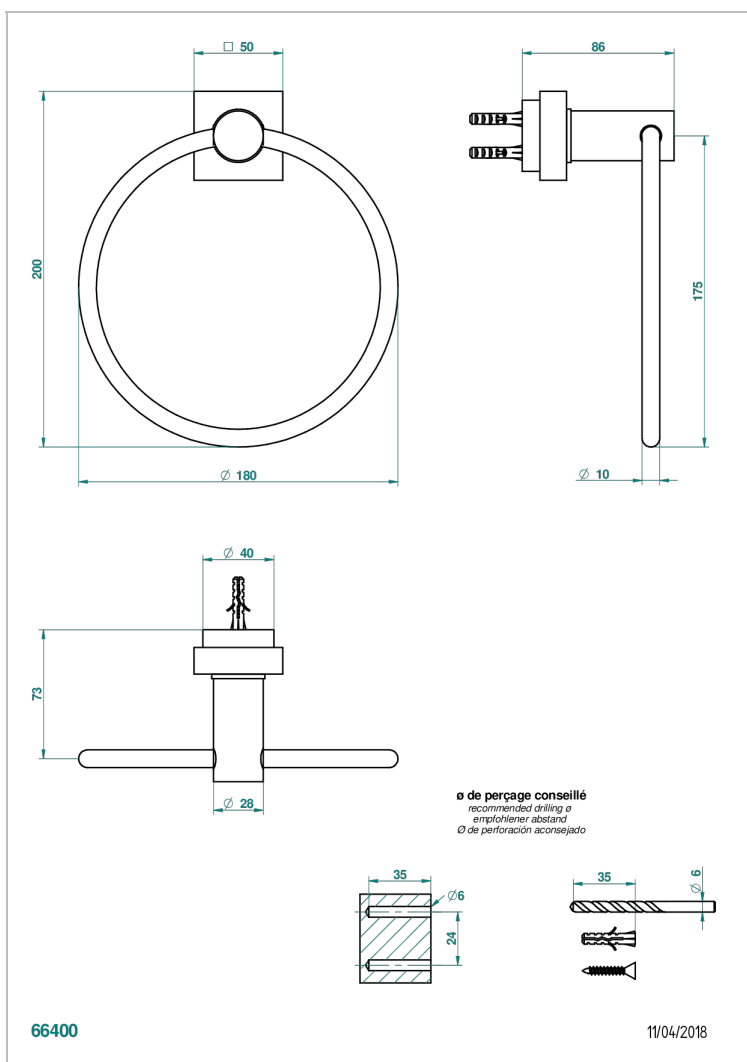

MONTAIGNE MARBRE LEONARDO GREY A MANETTES

G3U-504N

Anneau porte-serviette

CARACTÉRISTIQUES

- Montaigne marbre Leonardo Grey à manettes
- Anneau porte-serviette

FINITIONS DISPONIBLES

Bronze clair - D01
Chromé - A02
Chromé / doré - G02
Chromé mat - C02
Doré brillant - F01
Doré mat - F07

Nickel brillant - B01
Nickel mat - C01
Noir mat céramique - D30
Or pâle - F30
Or pâle mat - F31
Pvd blush - H62

Pvd blush mat - H60
Pvd couleur bronze brown - F33
Pvd couleur bronze brown - mat - F34
Pvd couleur doré - H52
Pvd couleur doré mat - H53
Pvd couleur laiton - H49