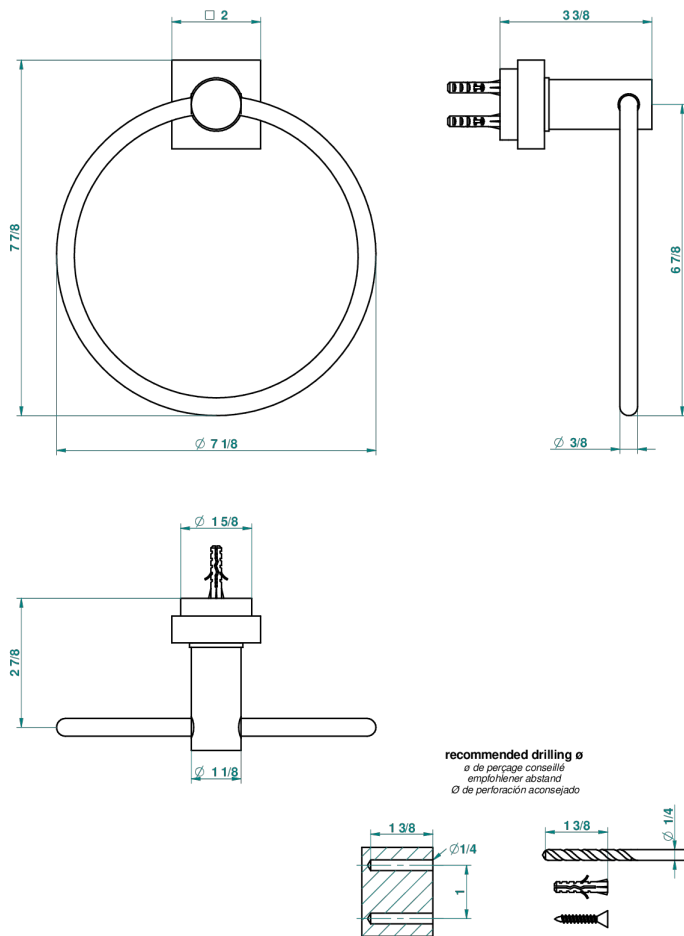

MONTAIGNE MARBRE LEONARDO GREY A MANETTES

G3U-504N

Anneau porte-serviette

66400

11/04/2018

CARACTÉRISTIQUES

- Montaigne marbre Leonardo Grey à manettes
- Anneau porte-serviette

FINITIONS DISPONIBLES

Bronze clair - D01
Chromé - A02
Chromé / doré - G02
Chromé mat - C02
Doré brillant - F01
Doré mat - F07

Nickel brillant - B01
Nickel mat - C01
Noir mat céramique - D30
Or pâle - F30
Or pâle mat - F31
Pvd blush - H62