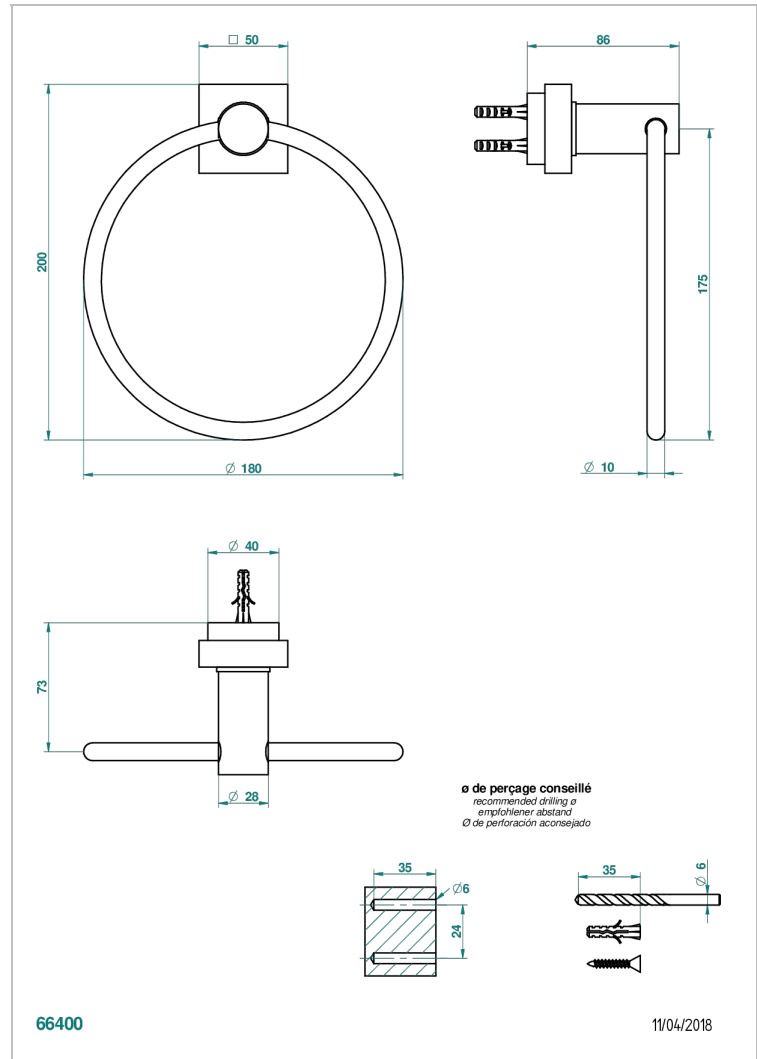

MONTAIGNE MARBRE LEONARDO GREY

G3T-504N

Anneau porte-serviette

THG[®]
PARIS

CARACTÉRISTIQUES

- Montaigne marbre Leonardo Grey
- Anneau porte-serviette

FINITIONS DISPONIBLES

Bronze clair - D01
Chromé - A02
Chromé / doré - G02
Chromé mat - C02
Doré brillant - F01
Doré mat - F07

Nickel brillant - B01
Nickel mat - C01
Noir mat céramique - D30
Or pâle - F30
Or pâle mat - F31
Pvd blush - H62

Pvd blush mat - H60
Pvd couleur bronze brown - F33
Pvd couleur bronze brown - mat - F34
Pvd couleur doré - H52
Pvd couleur doré mat - H53
Pvd couleur laiton - H49