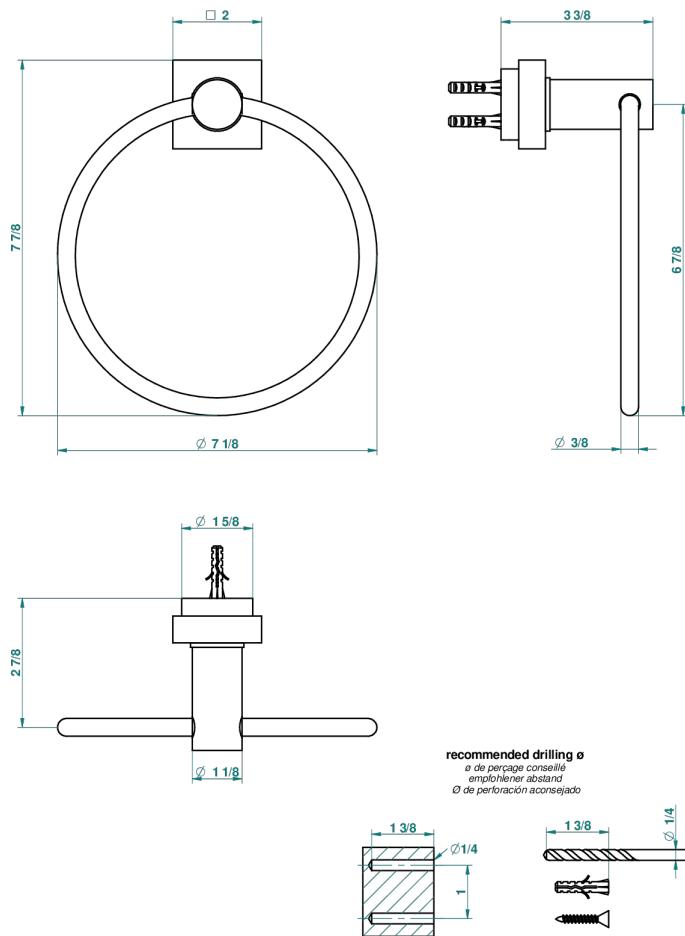

MONTAIGNE MARBRE LEONARDO GREY

G3T-504N

Anneau porte-serviette

66400

11/04/2018

CARACTÉRISTIQUES

- Montaigne marbre Leonardo Grey
- Anneau porte-serviette

FINITIONS DISPONIBLES

Bronze clair - D01
Chromé - A02
Chromé / doré - G02
Chromé mat - C02
Doré brillant - F01
Doré mat - F07

Nickel brillant - B01
Nickel mat - C01
Noir mat céramique - D30
Or pâle - F30
Or pâle mat - F31
Pvd blush - H62