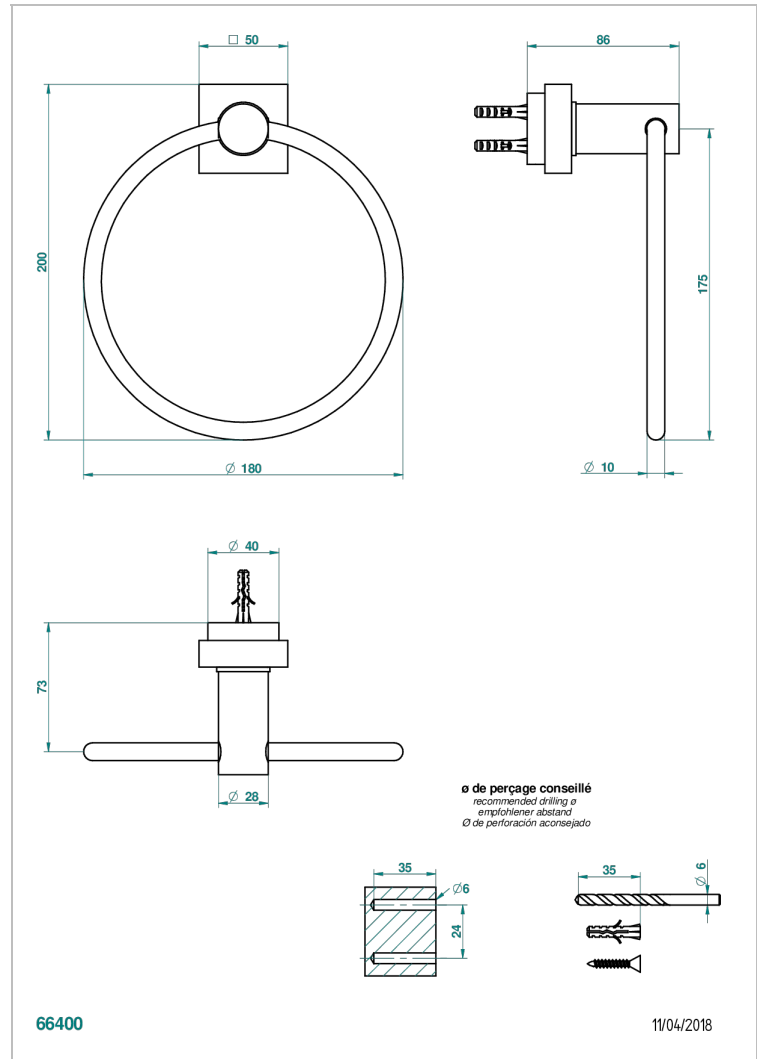

## CARACTERÍSTICAS

- Montaigne Leonardo Grey marble
- Toallero de anilla