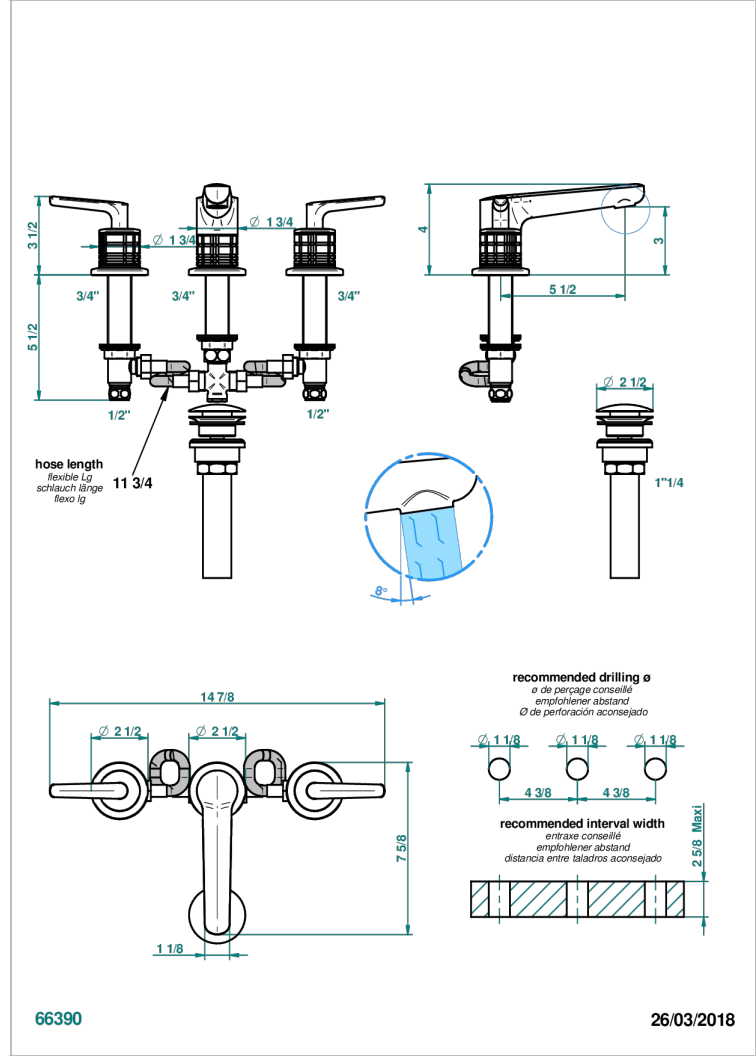

# SYSTEM HOWLITE A MANETTES

G9H-151M/US

Mélangeur de lavabo 3 trous avec vidage, serrage marbre, standard américain

## CARACTÉRISTIQUES

- Laiton sans plomb
- Têtes à disques céramique 1/2" 1/4 tour
- Aérateur-mousseur
- Adapté pour les plans vasques grande épaisseur
- Fourni avec vidage clic clac
- Vidage et raccords aux standards US

Vieux cuivre rouge mat - H07  
Vieux nickel - H28