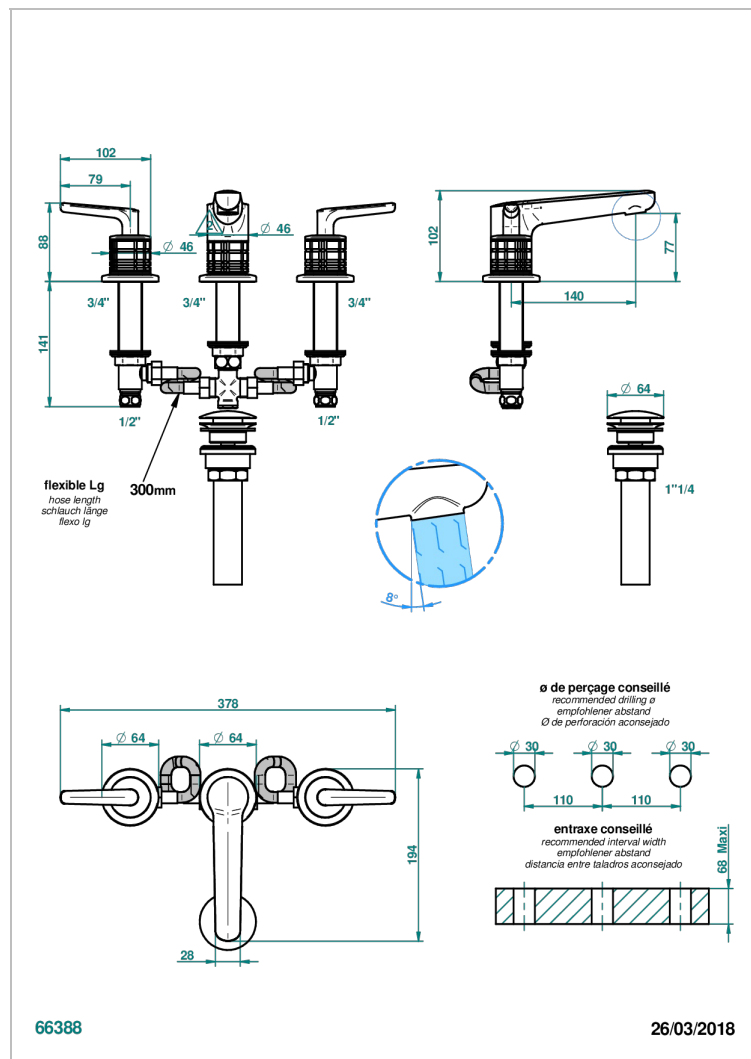

# SYSTEM METAL QUADRILLE A MANETTES

G9F-151M/US

Mélangeur de lavabo 3 trous avec vidage, serrage marbre, standard américain

## CARACTÉRISTIQUES

- Laiton sans plomb
- Têtes à disques céramique 1/2" 1/4 tour
- Aérateur-mousseur
- Adapté pour les plans vasques grande épaisseur
- Fourni avec vidage clic clac
- Vidage et raccordements aux standards US