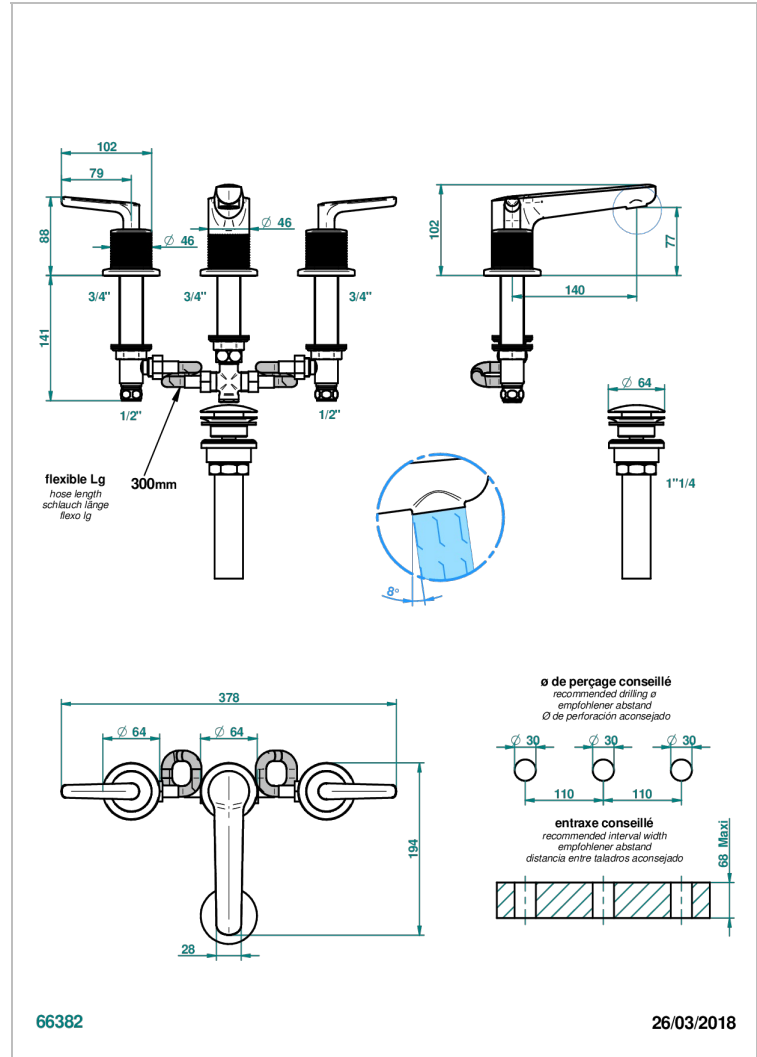

SYSTEM METAL DIAMANT A MANETTES

G9D-151M/US

Mélangeur de lavabo 3 trous avec vidage, serrage marbre, standard américain

CARACTÉRISTIQUES

- Laiton sans plomb
- Têtes à disques céramique 1/2" 1/4 tour
- Aérateur-mousseur
- Adapté pour les plans vasques grande épaisseur
- Fourni avec vidage clic clac
- Vidage et raccordements aux standards US