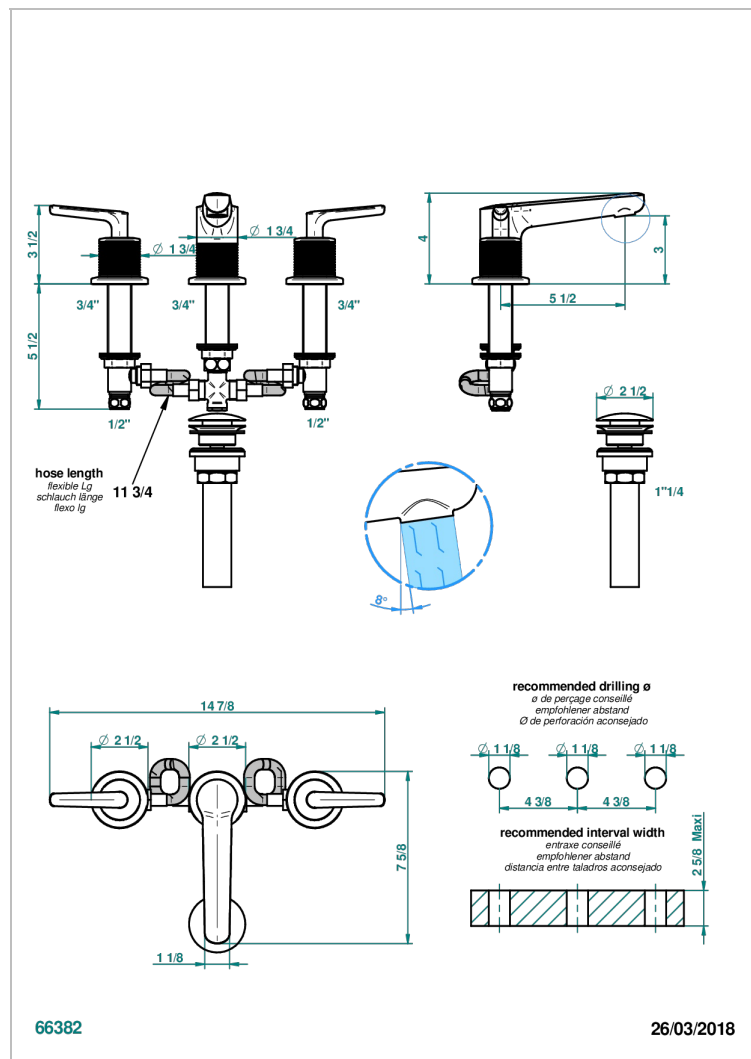

SYSTEM METAL DIAMANT A MANETTES

G9D-151M/US

Mélangeur de lavabo 3 trous avec vidage, serrage marbre, standard américain

CARACTÉRISTIQUES

- Laiton sans plomb
- Têtes à disques céramique 1/2" 1/4 tour
- Aérateur-mousseur
- Adapté pour les plans vasques grande épaisseur
- Fourni avec vidage clic clac
- Vidage et raccordements aux standards US