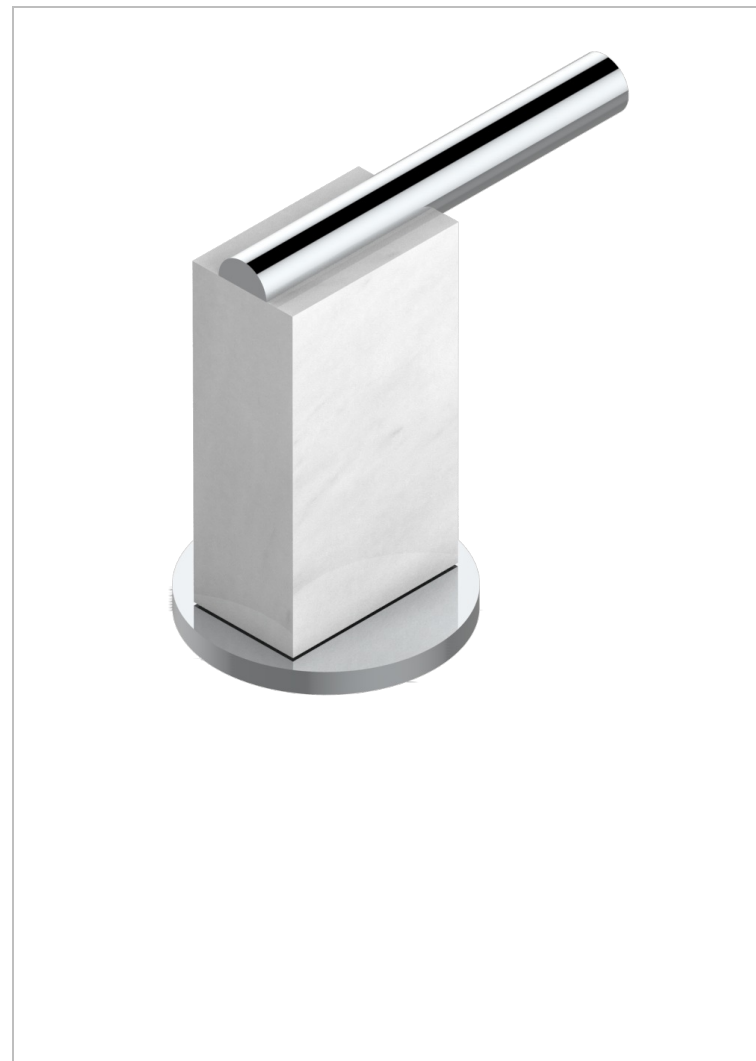

MONTAIGNE VENUS WHITE MARBLE WITH LEVER HANDLES

G3W-36/C

Llave de paso sobre encimera 3/4"- frío

66380

13/06/2018

CARACTERÍSTICAS

- Montaigne Venus white marble with lever handles
- Llave de paso sobre encimera 3/4"- frío

ACABADOS DISPONIBLES

Bronce claro - D01
Cerámica negra mate - D30
Cobre viejo mate - H07
Cromo - A02
Cromo / dorado - G02
Cromo mate - C02

Dorado - F01
Dorado mate - F07
Dorado pálido - F30
Dorado pálido mate (sin barniz) - F31
Níquel - B01
Níquel mate - C01

Níquel viejo - H28
Pvd blush - H62
Pvd blush mate - H60
Pvd color latón - H49
Pvd color latón mate - H50
Pvd color níquel - H55

Pvd color níquel mate - H56
Pvd color oro - H52
Pvd color oro mate - H53
Pvd grafito - H64
Pvd grafito mate - H65
Pvd marrón bronce - F33