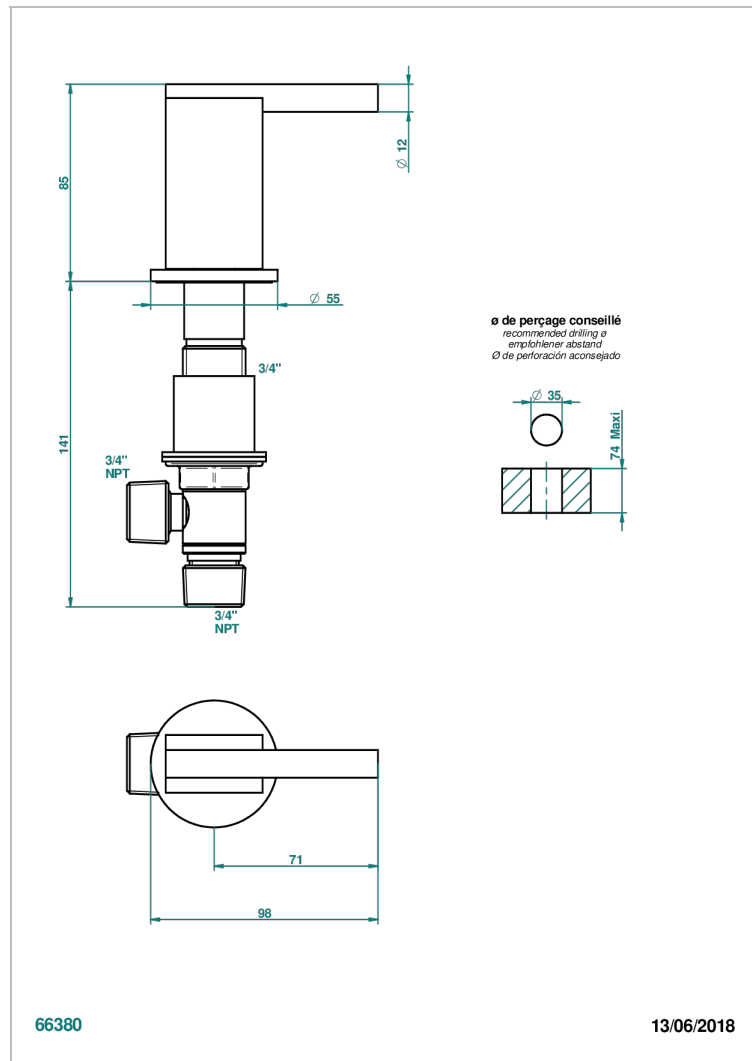

MONTAIGNE VENUS WHITE MARBLE WITH LEVER HANDLES

G3W-36/C

Llave de paso sobre encimera 3/4"- frío

66380

13/06/2018

CARACTERÍSTICAS

- Montaigne Venus white marble with lever handles
- Llave de paso sobre encimera 3/4"- frío