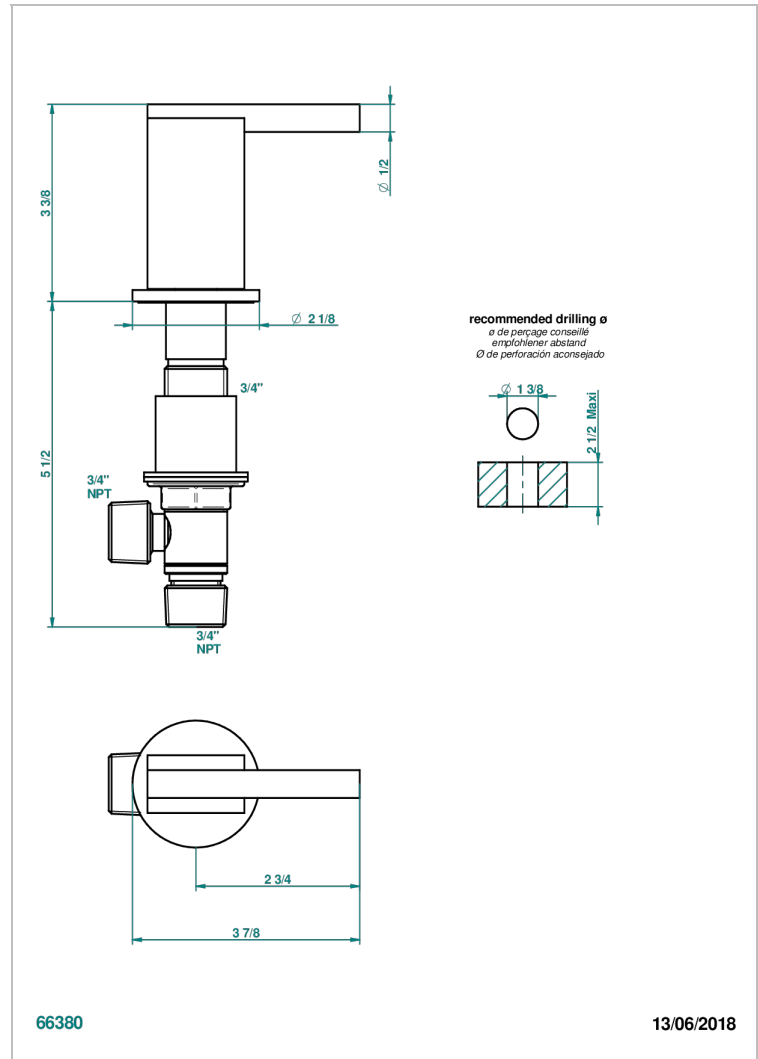

# MONTAIGNE VENUS WHITE MARBLE WITH LEVER HANDLES

G3W-36/C

1/2"涡轮喷射弯管黄铜花洒

## 特色

- Montaigne Venus white marble with lever handles
- 1/2"涡轮喷射弯管黄铜花洒