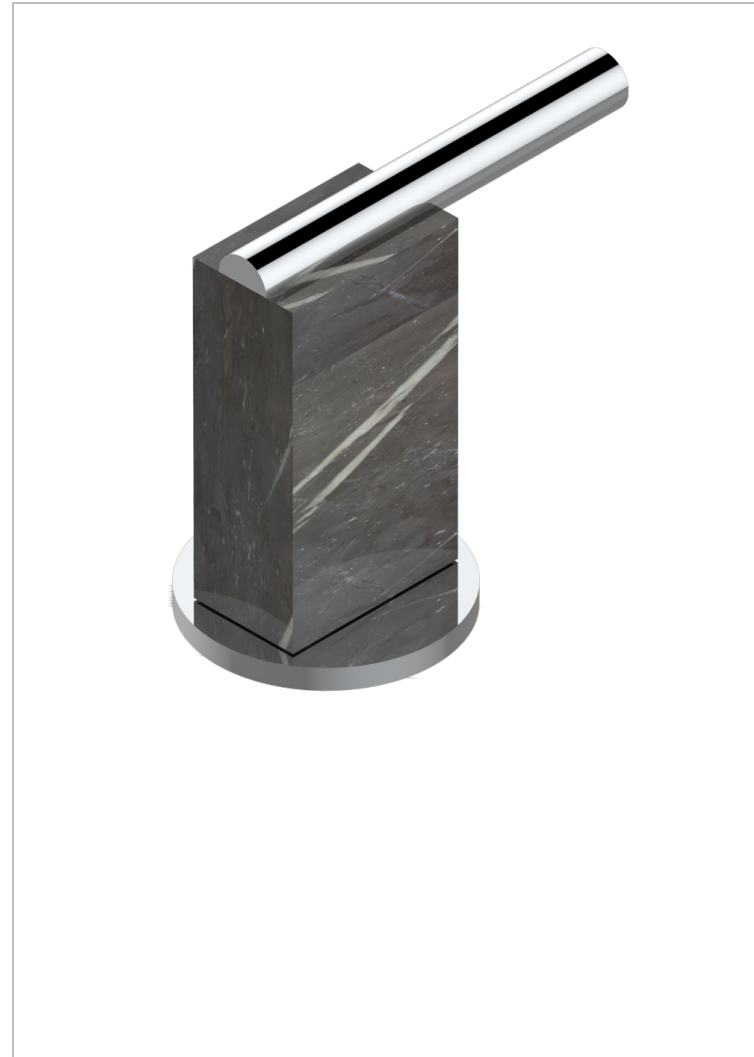

MONTAIGNE LEONARDO GREY MARBLE WITH LEVER HANDLES

G3U-36/C

1/2"涡轮喷射弯管黄铜花洒

66379

13/06/2018

特色

- Montaigne Leonardo Grey marble with lever handles
- 1/2"涡轮喷射弯管黄铜花洒

可选饰面

Black ceram - D30
Blush PVD - H62
Graphite PVD - H64
Matt Umber PVD - H67
Matt blush PVD - H60
Matt graphite PVD - H65

PVD哑光棕铜 - F34
PVD哑光金 - H53
PVD哑光铜 - H50
PVD哑光镍 - H56
PVD抛光铜 - H49
PVD棕铜 - F33

PVD金色 - H52
PVD镍 - H55
Umber PVD - H66
哑光复古铜 - H07
哑光浅金 - F31
哑光金 - F07