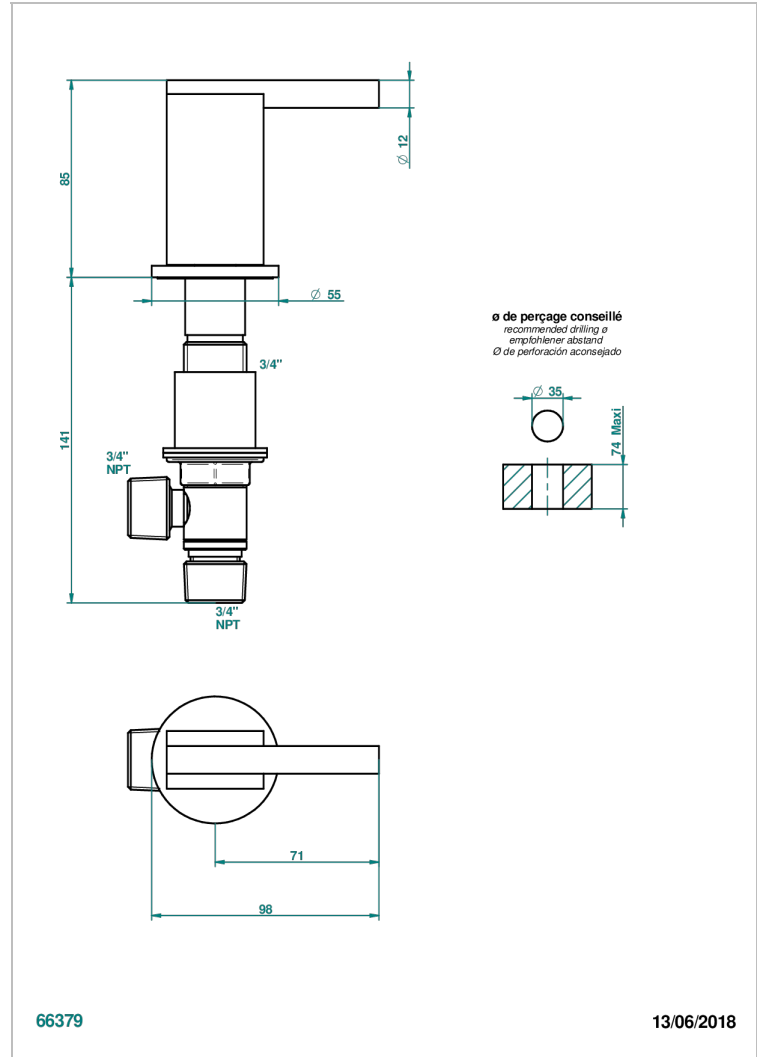

MONTAIGNE LEONARDO GREY MARBLE WITH LEVER HANDLES

G3U-36/C

1/2"涡轮喷射弯管黄铜花洒

66379

13/06/2018

特色

- Montaigne Leonardo Grey marble with lever handles
- 1/2"涡轮喷射弯管黄铜花洒

可选饰面